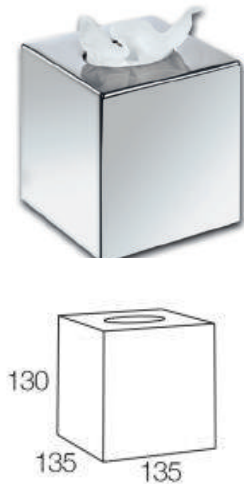

COSMETIC CUBE

Hoja tecnica

CAJA CUBO COSMETIC

ART.CCD...(CB1000 = blanco)
(CB1003 = cromado) (CB1005 =
dorado)(CB1004 = gris mate)
(CB1002 = negro brillo)
MATERIAL: Plastico ABS
DIMENSIONES: mm. 130 X 130 X 130
PESO: 320 g
VERSIONES ESTÁNDAR: blanco -
- dorado - gris mate - cromado
negro mate

Ficha Técnica

CAIXA CUBO COSMETICA

ART.CCD...(CB1000 = branca)
(CB1003 = cromada) (CB1005 =
dourada)(CB1004 = cinza mate)
(CB1002 = preto brilho) (CB1001 =
preto mate)
MATERIAL: plastico ABS
DIMENSÕES: mm. 130 X 130 X 130
PESO: 320 g
VERSÕES STANDARD : branco -
cromado - dourado - cinza mate -
preto mate - preto brilho

768 ITEMS (64 BOX x 12 Items)

Kg. 290