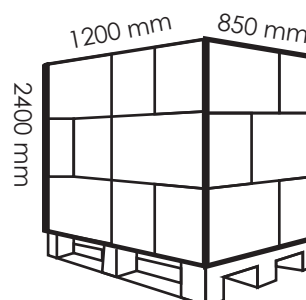

COSMETIC CUBE

Hoja tecnica

CAJA CUBO COSMETIC

ART.CCD...(CB1000 = blanco)
(CB1003 = cromado) (CB1005 =
dorado)(CB1004 = gris mate)
(CB1002 = negro brillo)
MATERIAL: Plastico ABS
DIMENSIONES: mm. 130 X 130 X 130
PESO: 320 g
VERSIONES ESTÁNDAR: blanco -
- dorado - gris mate - cromado
negro mate

Ficha Técnica

CAIXA CUBO COSMETICA

ART.CCD...(CB1000 = branca)
(CB1003 = cromada) (CB1005 =
dourada)(CB1004 = cinza mate)
(CB1002 = preto brilho) (CB1001 =
preto mate)
MATERIAL: plastico ABS
DIMENSÕES: mm. 130 X 130 X 130
PESO: 320 g
VERSÕES STANDARD : branco -
cromado - dourado - cinza mate -
preto mate - preto brilho

768 ITEMS (64 BOX x 12 Items)

Kg. 290