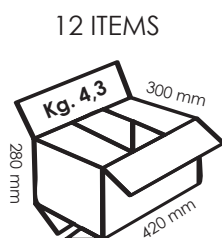

COSMETIC CUBE

Hoja tecnica

CAJA CUBO COSMETIC

ART.CCD...(CB1000 = blanco)
(CB1003 = cromado) (CB1005 =
dorado)(CB1004 = gris mate)
(CB1002 = negro brillo)
MATERIAL: Plastico ABS
DIMENSIONES: mm. 130 X 130 X 130
PESO: 320 g
VERSIONES ESTÁNDAR: blanco -
- dorado - gris mate - cromado
negro mate

Ficha Técnica

CAIXA CUBO COSMETICA

ART.CCD...(CB1000 = branca)
(CB1003 = cromada) (CB1005 =
dourada)(CB1004 = cinza mate)
(CB1002 = preto brilho) (CB1001 =
preto mate)
MATERIAL: plastico ABS
DIMENSÕES: mm. 130 X 130 X 130
PESO: 320 g
VERSÕES STANDARD : branco -
cromado - dourado - cinza mate -
preto mate - preto brilho

768 ITEMS (64 BOX x 12 Items)

Kg. 290