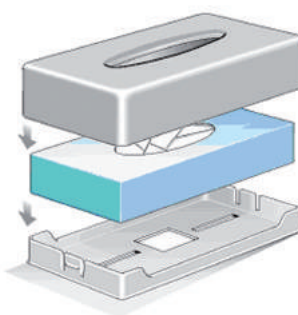

COSMETIC BOX

Scheda tecnica

COSMETIC BOX

ART.KBD... (CB1006 = bianco)
(CB1009 = cromato) (CB1011 = dorato)
(CB1010 = laccato satinato)
(CB1007 = laccato nero)

MATERIALE: Plastica ABS

DIMENSIONI: mm. 256 X 140 X 60

PESO: 370 g

MURALE O D'APPOGGIO: fornito con kit di fissaggio viti, tasselli e biadesivi.

VERSIONI STANDARD: bianco - cromato
- satinato - dorato - nero opaco

Tecnical data

COSMETIC BOX

ART.KBD... (CB1006 = white)
(CB1009 = chrome) (CB1011 = gold)
(CB1010 = satin varnish)
(CB1007 = black varnish)

MATERIAL: ABS plastic material

DIMENSIONS: mm. 256 X 140 X 60

WEIGHT: 370 g

WALL MOUNTING: with fixing set (screws, bolts, and double-sided tape) or to lean.

STANDARD VERSIONS: white - chrome
- gold - satin varnish - black varnish