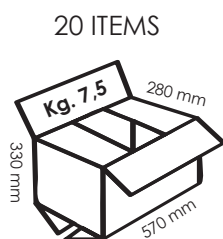

COSMETIC BOX

Scheda tecnica

COSMETIC BOX

ART.KBD... (CB1006 = bianco)
(CB1009 = cromato) (CB1011 = dorato)
(CB1010 = laccato satinato)
(CB1007 = laccato nero)

MATERIALE: Plastica ABS

DIMENSIONI: mm. 256 X 140 X 60

PESO: 370 g

MURALE O D'APPOGGIO: fornito con kit di fissaggio viti, tasselli e biadesivi.

VERSIONI STANDARD: bianco - cromato
- satinato - dorato - nero opaco

Tecnical data

COSMETIC BOX

ART.KBD... (CB1006 = white)
(CB1009 = chrome) (CB1011 = gold)
(CB1010 = satin varnish)
(CB1007 = black varnish)

MATERIAL: ABS plastic material

DIMENSIONS: mm. 256 X 140 X 60

WEIGHT: 370 g

WALL MOUNTING: with fixing set (screws, bolts, and double-sided tape) or to lean.

STANDARD VERSIONS: white - chrome
- gold - satin varnish - black varnish

840 ITEMS (42 BOX x 20 Items)

Kg. 330