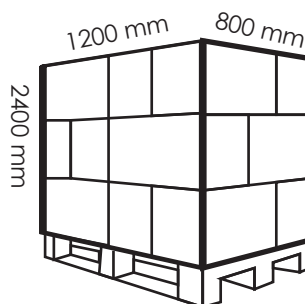

Tecnical data

COSMETIC BOX

ART.KBD... (CB1006 = white)
(CB1009 = chrome) (CB1011 = gold)
(CB1010 = satin varnish)
(CB1007 = black varnish)

MATERIAL: ABS plastic material

DIMENSIONS: mm. 256 X 140 X 60

WEIGHT: 370 g

WALL MOUNTING: with fixing set (screws, bolts, and double-sided tape) or to lean.

STANDARD VERSIONS: white - chrome
- gold - satin varnish - black varnish

840 ITEMS (42 BOX x 20 Items)