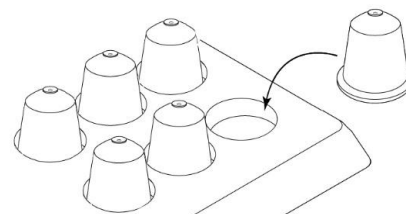

Tabuleiro SUPREME

Compartimentos:
 125 x 70 x 25mm (2x)
 150 x 40 x 25mm (1x)
 ø 40mm (6x)

Disponível com fervedor **STAR de 0.5 litros** ou **STYLE de 1.0 litro**:

- Corpo de aço inoxidável (durável)
- Desliga automaticamente, proteção contra a fervera em seco e luz indicadora (segurança)
- Completamente controlado por STRIX (segurança)
- Elemento de aquecimento integrado (limpeza mais fácil)
- Utilizável para hóspedes destros e surdos
- Aprovado pela CE, Intertek y TÜV/GS (segurança)

Característica única:

Este tabuleiro proporciona espaço suficiente para armazenamento de luxo para a máquina Nespresso modelo INISSIA, PIXIE o CITIZ (espaço máximo de 370 x 130mm).

armazenamento ordenado

Ajuste perfeito

- Fabricado em faia maciça de alta qualidade
- Cor: castanho escuro
- Tamanho: 460 x 370 x 40mm (altura incluindo fervedor 212/252mm)
- 3 camadas de coloração segundo os standards mais altos Sistema antirroubo para a base eléctrica do fervedor 6 compartimentos redondos para o armazenamento das suas cápsulas de café
- 4 almofadas protectoras de móveis
- Fácil de limpar (bordos totalmente arredondados)
- Por medida >100 tabuleiros
- **Garanta de 2 anos**

Walküre Porcelana hoteleira durável Tamanho: 20cl
 Disponível em 13 cores
 Vencedor do premio de design Red Dot