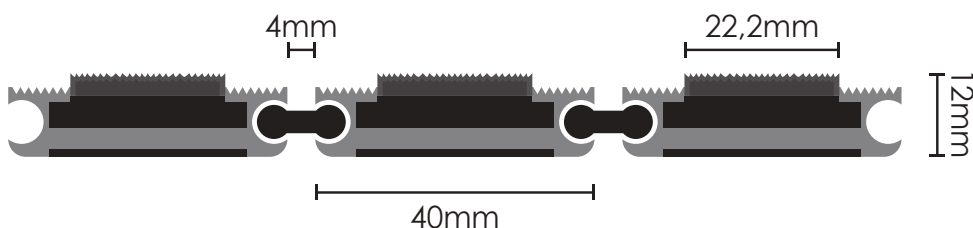

### CARACTERÍSTICAS | CHARACTERISTICS

**Composição** | Composition: Alumínio, Alcatifa | Aluminum, Carpet

**Espessura** | Thickness: 12mm

**Peso** | Weight: 10kg/m<sup>2</sup>

**Espaçamento** | Spacing: 4mm