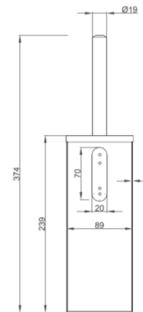

CÓDIGO ANTERIOR

MATERIALES

COLOR / ACABADO

AB015AIN1

Acero

Negro

- Escobillero cilíndrico.
- Fabricado en acero.
- Acabado color negro.
- Tapa plana y escobilla negra.
- Producto para baños en hotel y restaurante.
- Apropriado para colectividades.