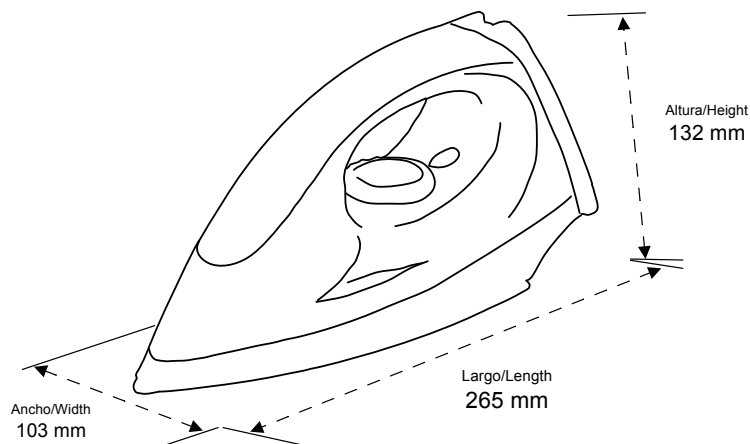

## PLANCHA EN SECO 1000W BLACK LINE

SERIE: ACCESORIOS DE BAÑO

DIMENSIONES: 132 x 265 x 103 mm

PESO: -

CAJA INDIVIDUAL: 270 x 110 x 136 mm

PESO: -

CAJA MÁSTER: No

### DESCRIPCIÓN:

Plancha en seco de 1000W

ACABADO: Negro mate

## DRY IRON 1000W BLACK LINE

SERIE: BATHROOM ACCESORIES

MESUREMENTS: 132 x 265 x 103 mm  
WEIGHT: -

SINGLE BOX: 270 x 110 x 136 mm  
WEIGHT: -

MASTER CARTON: No