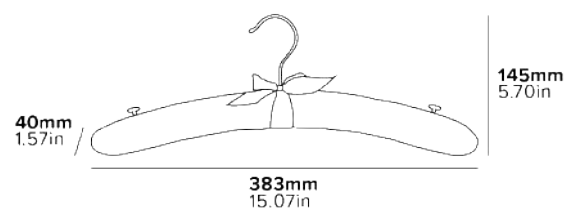

### Specification

Champagne  
0.06kg