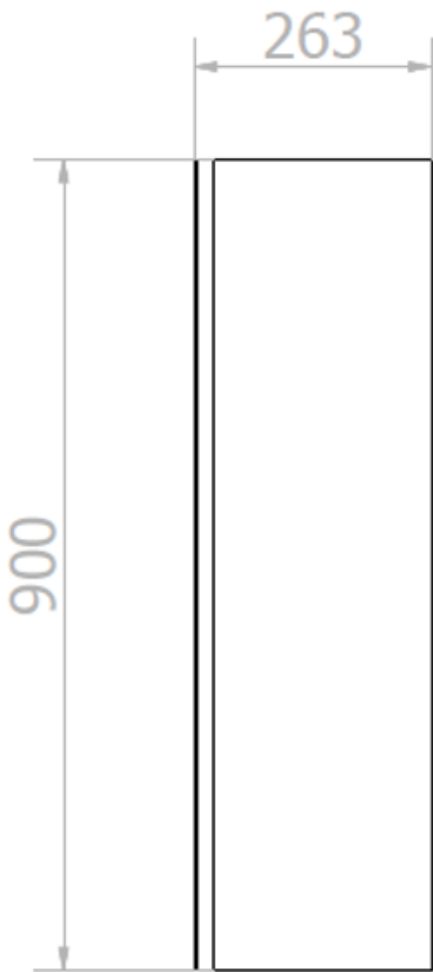

Texto sugerido para prescripción

Mueble compacto multifunción 'MUMO' NOFER de madera Superpan y espejo desplateado en los logotipos.
Dimensiones: 900 alto x 700 ancho x 263 fondo (mm).

Componentes

- Cuerpo del mueble de núcleo de aglomerado formado por caras externas de fibra de madera, color blanco.
- Espejo con logos desplateados para posible retroiluminación.
- Cierre de seguridad.

Características técnicas

Material cuerpo: Núcleo de aglomerado

Material caras externas: Fibra de madera

Color: Blanco

Espesor madera: 16 mm

Espesor espejo: 3 mm

Dimensiones: 900 alto x 700 ancho x 263 fondo (mm)

Esquema dimensional

Ctra. Laureà Miró, 385-387
08980 | Sant Feliu de Llobregat,
Barcelona - España
T. +34 934 742 423
F. +34 934 743 548
nofer@nofer.com
www.nofer.com

PRODUCTOS
RELACIONADOS

12055.080

12055.090