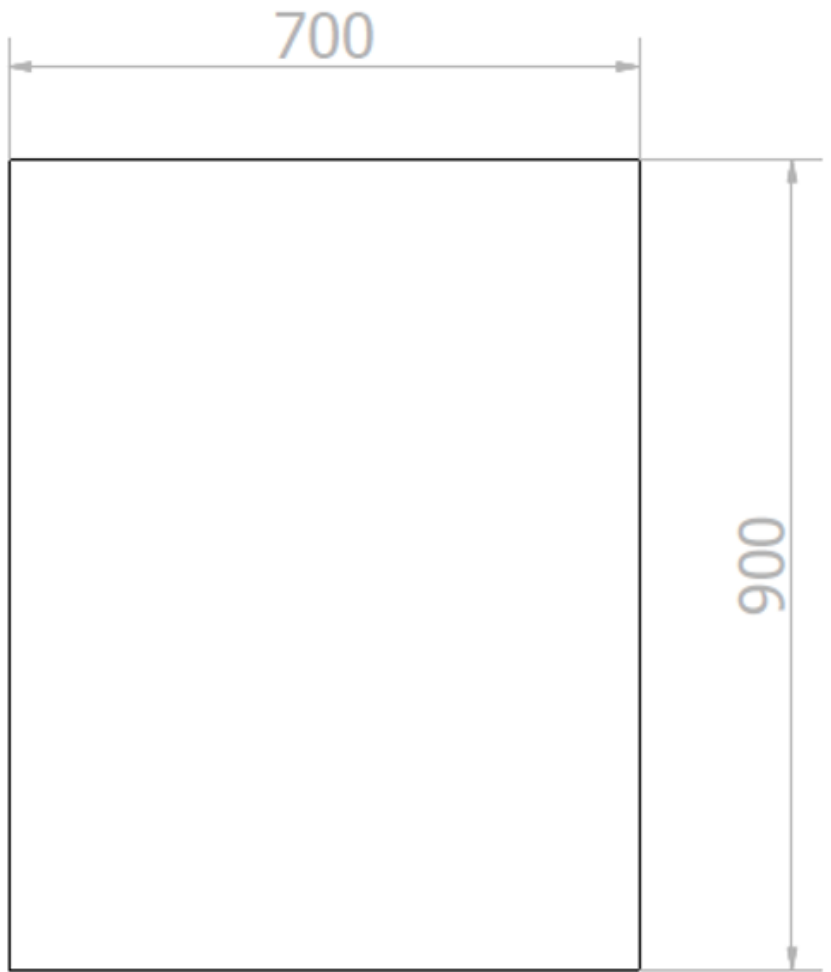

Texto sugerido para prescripción

Mueble compacto multifunción 'MUMO' NOFER de madera Superpan y espejo desplateado en los logotipos.
Dimensiones: 900 alto x 700 ancho x 263 fondo (mm).

Componentes

- Cuerpo del mueble de núcleo de aglomerado formado por caras externas de fibra de madera, color blanco.
- Espejo con logos desplateados para posible retroiluminación.
- Cierre de seguridad.

Características técnicas

Material cuerpo: Núcleo de aglomerado

Material caras externas: Fibra de madera

Color: Blanco

Espesor madera: 16 mm

Espesor espejo: 3 mm

Dimensiones: 900 alto x 700 ancho x 263 fondo (mm)

Esquema dimensional

Ctra. Laureà Miró, 385-387
08980 | Sant Feliu de Llobregat,
Barcelona - España
T. +34 934 742 423
F. +34 934 743 548
nofer@nofer.com
www.nofer.com

PRODUCTOS
RELACIONADOS

12055.080

12055.090