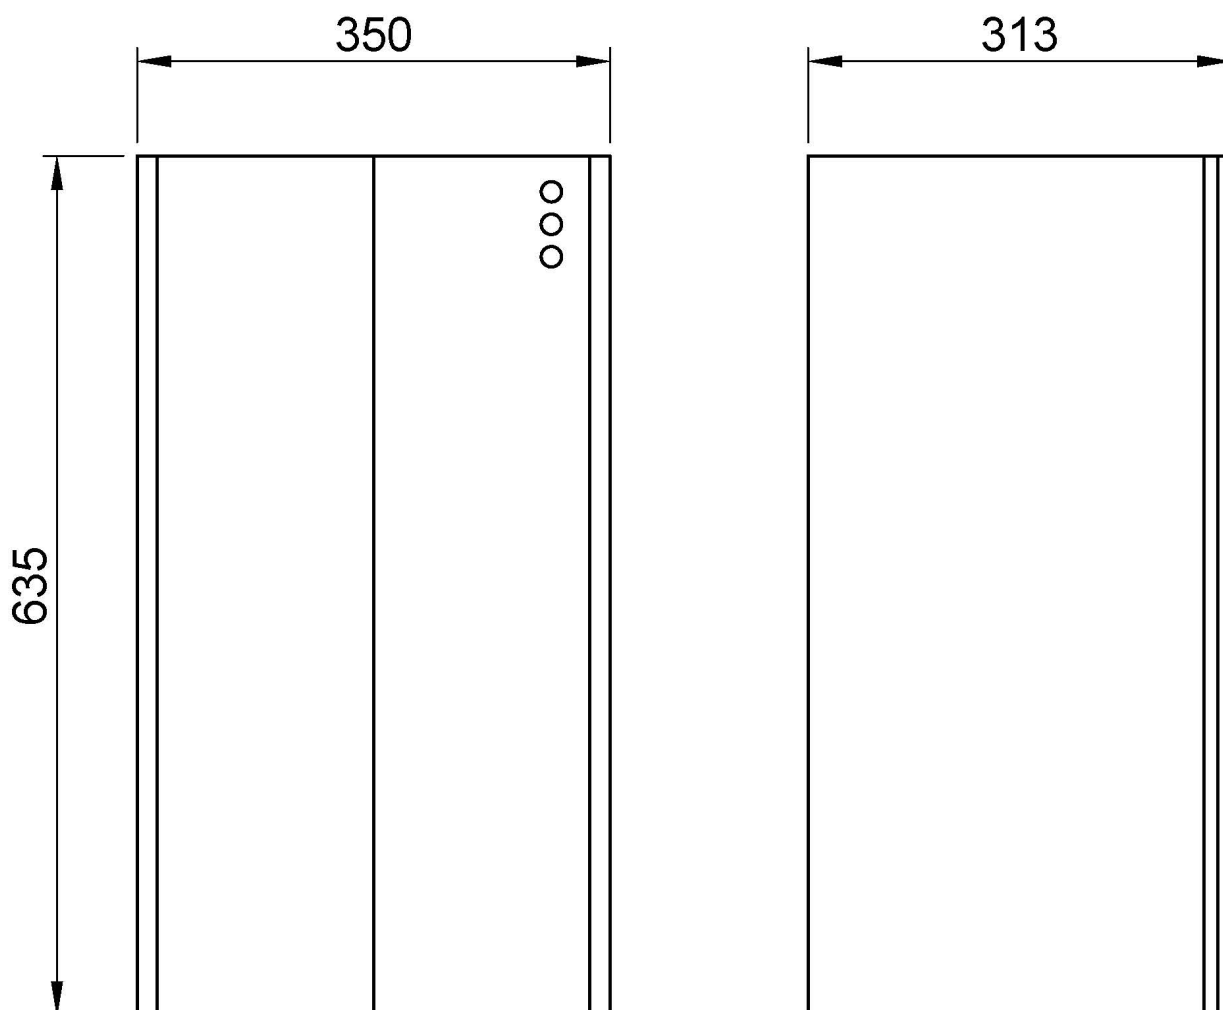

Papelera mural EVO sin tapa de capacidad 65 l de acero inoxidable. Acabado satinado

Descripción

- Papelera gama EVO de colocación mural o de suelo de acero inoxidable AISI 304.
- Resistencia y durabilidad.
- Sin tapa superior.
- Adecuada para espacios interiores en todo tipo de edificios públicos como oficinas, centro de trabajo, escuelas, etc.
- Tratamiento anti-rebabas en todas las zonas de contacto para garantizar la seguridad en el uso.

Características técnicas

Material: Acero inoxidable AISI 304

Acabado: Satinado

Capacidad: 65 litros

Dimensiones: 635 alto x 350 ancho x 313 fondo (mm)

Instalación

Dos puntos de anclaje a pared. Tornillería no incluida.

Texto sugerido para prescripción

Papelera NOFER gama EVO, de acero inoxidable AISI 304 acabado satinado, para colgar en pared o de suelo, sin tapa. Capacidad: 65 litros. Dimensiones: 635 alto x 350 ancho x 313 fondo (mm).

Esquema dimensional

Ctra. Laureà Miró, 385-387
08980 | Sant Feliu de Llobregat,
Barcelona - España
T. +34 934 742 423
F. +34 934 743 548
nofer@nofer.com
www.nofer.com

PRODUCTOS
RELACIONADOS

14077.80.EVO.S