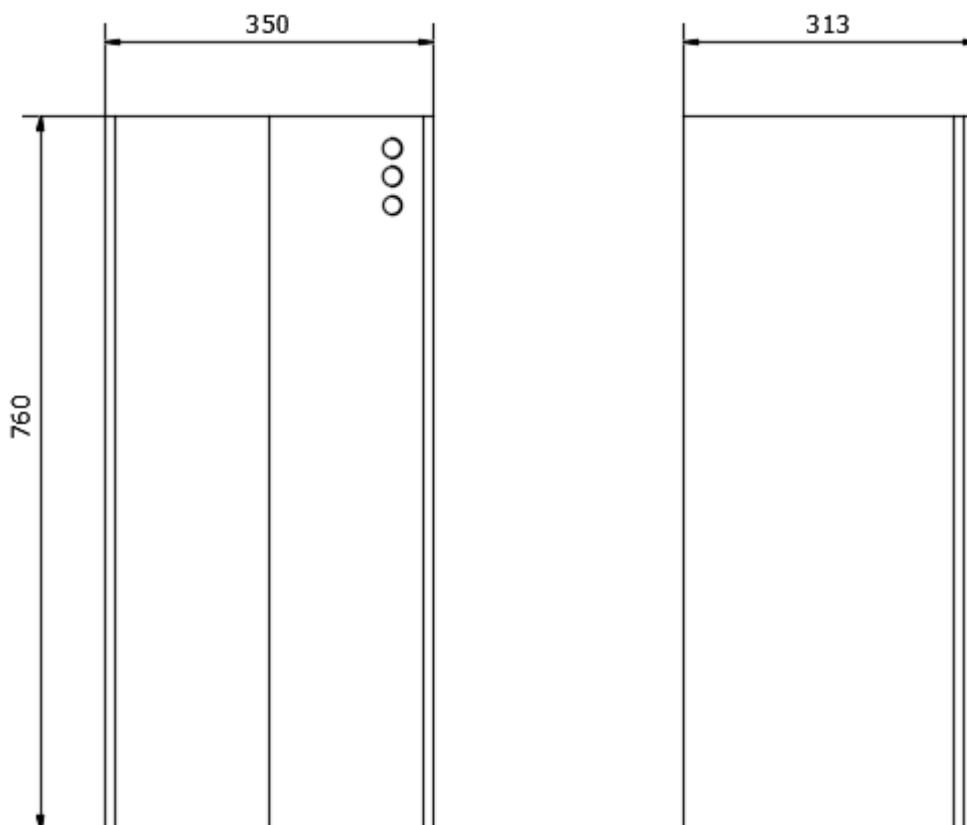

Papelera mural EVO sin tapa de gran capacidad 80 l de acero inoxidable. Acabado satinado

Descripción

- Papelera gama EVO de colocación mural o de suelo de acero inoxidable AISI 304.
- Resistencia y durabilidad.
- Sin tapa superior.
- Adecuada para espacios interiores en todo tipo de edificios públicos como oficinas, centro de trabajo, escuelas, etc.
- Tratamiento anti-rebabas en todas las zonas de contacto para garantizar la seguridad en el uso.

Características técnicas

Material: Acero inoxidable AISI 304

Acabado: Satinado

Capacidad: 80 litros

Dimensiones: 760 alto x 350 ancho x 313 fondo (mm)

Instalación

Dos puntos de anclaje a pared. Tornillería no incluida.

Texto sugerido para prescripción

Papelera NOFER gama EVO, de acero inoxidable AISI 304 acabado satinado, para colgar en pared o de suelo, sin tapa. Capacidad: 80 litros. Dimensiones: 760 alto x 350 ancho x 313 fondo (mm).

Esquema dimensional

08980 | Sant Feliu de Llobregat,
Barcelona - España
T. +34 934 742 423
F. +34 934 743 548
nofer@nofer.com
www.nofer.com

PRODUCTOS
RELACIONADOS

14077.65.EVO.S

14077.EVO.S

14078.EVO.S

Estas especificaciones pueden ser modificadas y/o rectificadas debido a exigencias de fabricación.