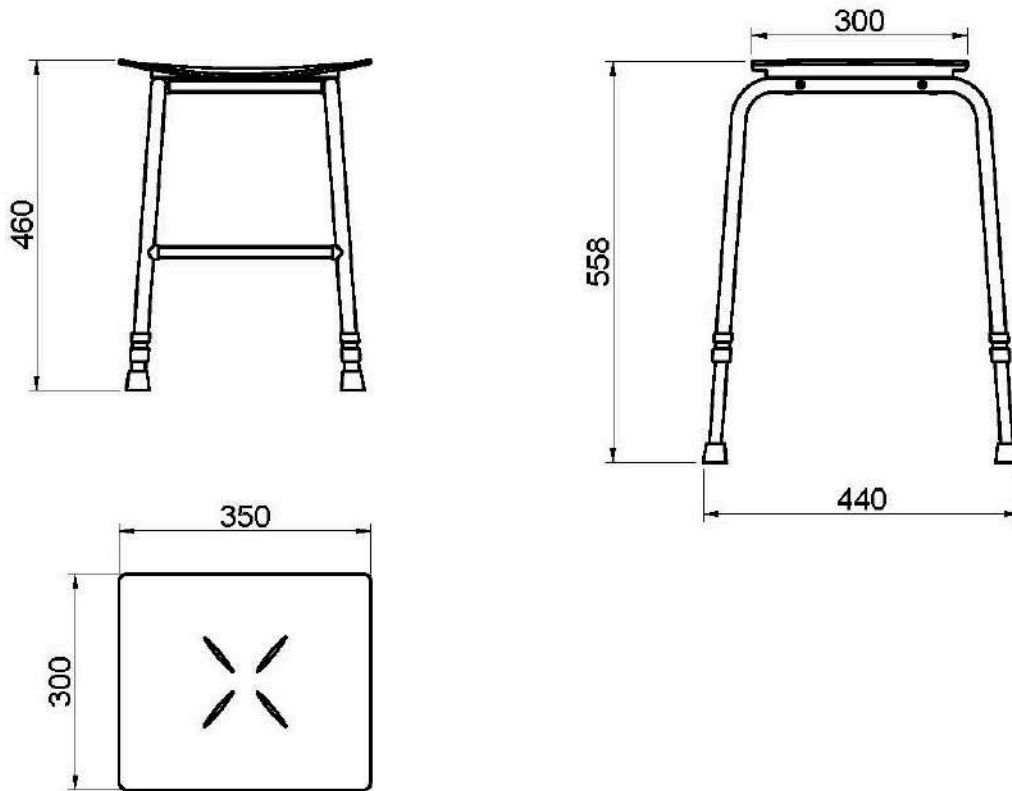

Asiento de ducha con 4 patas ajustables de apoyo a suelo y estructura de aluminio. ABS blanco

Descripción

- Asiento para ducha para apoyar a suelo.
- Diseñada para baños adaptados a personas con movilidad reducida.
- Diseño ergonómico con patas ajustables en altura de aluminio.
- Asiento con acabado blanco brillante.
- Alta durabilidad y resistencia.
- Acorde con normativa CE.

Texto sugerido para prescripción

Asiento para ducha NOFER, para apoyar a suelo y con patas ajustables en altura. Fabricado de aluminio (patas) y plástico ABS acabado blanco brillante (asiento). Dimensiones: 460-558 alto x 350 ancho x 300-440 fondo (mm).

Características técnicas

Material: ABS

Acabado: Brillo

Material estructura: Aluminio

Dimensiones: 460-558 alto x 350 ancho x 300-440 fondo (mm)

Peso máximo soportado: 150 kg

Esquema dimensional

Ctra. Laureà Miró, 385-387
 08980 | Sant Feliu de Llobregat,
 Barcelona - España
 T. +34 934 742 423
 F. +34 934 743 548
 nofer@nofer.com
 www.nofer.com