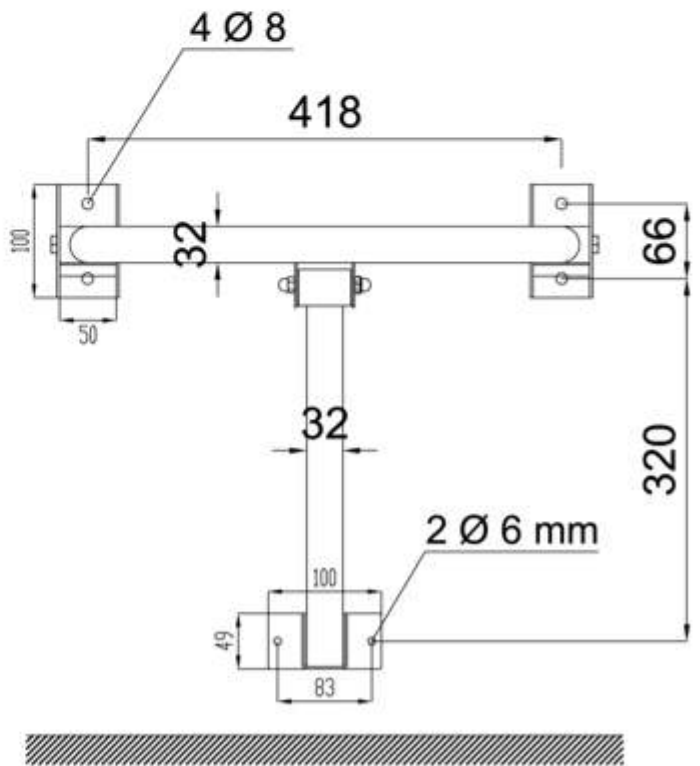

#### Texto sugerido para prescripción

Assento de chuveiro de parede NOFER ou equivalente, fabricado em aço inoxidável AISI 304 acabamento acetinado.

Dimensões: 450 W x 410 D (mm). Barras Ø32 mm.

#### Características técnicas

**Material:** Aço inox AISI 304

**Acabamento:** Cetim

**Dimensões máximas:** 450 L x 410 P (mm)

**Diâmetro da barra:** Ø32 mm

**Peso máximo suportado:** 110 kg aprox. (com instalação adequada na parede)

**Altura de instalação recomendada:** 450-500 mm a partir do solo

#### Esquema dimensional

Ctra. Laureà Miró, 385-387  
 08980 | Sant Feliu de Llobregat,  
 Barcelona - Espanha  
 T. +34 934 742 423  
 F. +34 934 743 548  
 nofer@nofer.com  
 www.nofer.com

PRODUCTOS  
 RELACIONADOS