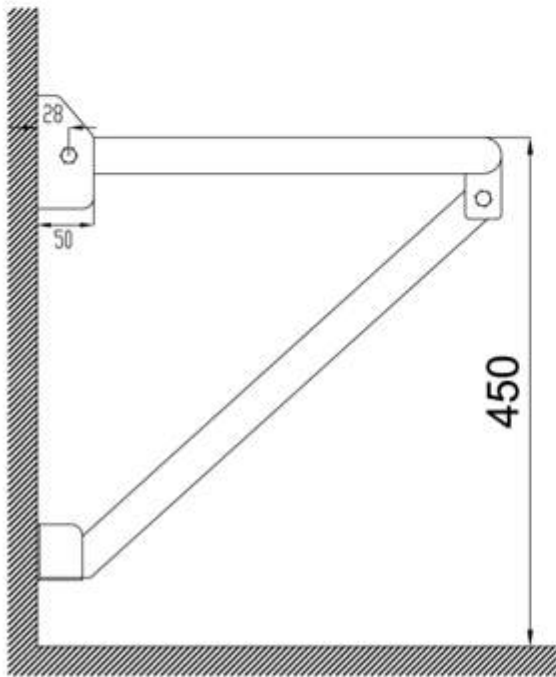

Ctra. Laureà Miró, 385-387
08980 | Sant Feliu de Llobregat,
Barcelona - Espanha
T. +34 934 742 423
F. +34 934 743 548
nofer@nofer.com
www.nofer.com

PRODUCTOS
RELACIONADOS

15041.B

Estas especificações podem ser modificadas e/ou alteradas devido a requisitos de fabrico.