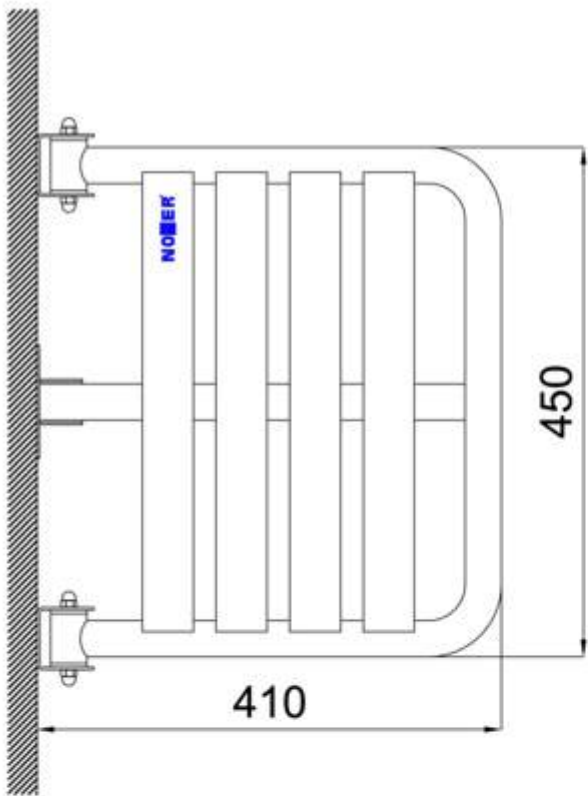

Ctra. Laureà Miró, 385-387
08980 | Sant Feliu de Llobregat,
Barcelona - Espanha
T. +34 934 742 423
F. +34 934 743 548
nofer@nofer.com
www.nofer.com

PRODUCTOS
RELACIONADOS

15041.B

Estas especificações podem ser modificadas e/ou alteradas devido a requisitos de fabrico.