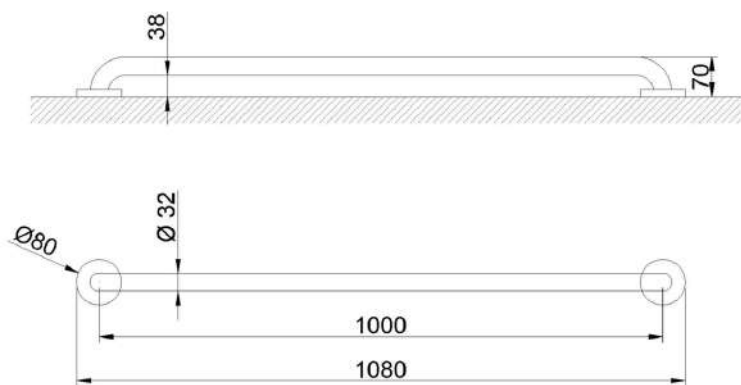

Barra de suporte recta para montagem na parede com 2 pontos de ancoragem. Comprimento 1000 mm. Aço inoxidável. Acabamento em cetim.

Descrição

- Barra de apoio reta para fixação à parede.

- Dois pontos de fixação; - Adequado para apoio em lavatórios, WC-bidé, duchas e banheiras; - Concebido para casas de banho adaptadas a pessoas com mobilidade reduzida; - Aço inoxidável bacteriostático com acabamento acetinado. - Também disponível em branco (NOFER 15054.100.W) e acabamento brilhante (NOFER 15054.100.B).

Características técnicas

Material: Aço inox AISI 304

Acabamento: cetim

Diâmetro da barra: Ø32 mm

Espessura: 1,5 mm

Comprimento entre centros de apoio: 1000 mm

Separação das paredes: 38 mm

Altura de instalação recomendada: 70-75 cm da barra ao solo

Texto sugerido para prescrição

Barra de suporte fixa NOFER, acabamento acetinado em aço inoxidável AISI 304. Comprimento entre centros de apoio: 1000 mm. Barra Ø32 mm, espessura 1,5 mm.

Componentes

- Barra de suporte em aço inoxidável; - Parafusos em aço inoxidável incluídos; - Kit anti-condutor incluído.

Fixação

- Dois pontos de fixação à parede em aço inoxidável.

Esquema dimensional

Ctra. Laureà Miró, 385-387
08980 | Sant Feliu de Llobregat,
Barcelona - Espanha
T. +34 934 742 423
F. +34 934 743 548
nofer@nofer.com
www.nofer.com