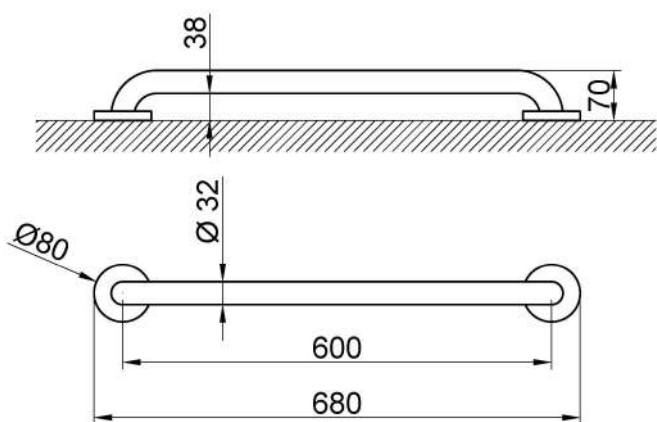

Barra de suporte recta para montagem na parede com 2 pontos de ancoragem. Comprimento 600 mm. Aço inox. Acabamento em preto.

Descrição

- Barra de apoio reta para fixar à parede.

- Adequada para apoio em lavatórios, wc-bidets, duchas e banheiras; - Concebida para casas de banho adaptadas a pessoas com mobilidade reduzida; - Aço inoxidável bacteriostático, acabamento preto.

Espessura da barra: 1,5 mm

Comprimento entre centros de apoio: 600 mm

Separação das paredes: 38 mm

Altura de instalação recomendada: 70-75 cm do chão à barra.

Manutenção

Recomendamos a limpeza com um pano de algodão ligeiramente humedecido numa solução de sabão neutra. Em seguida, enxaguar e secar.

Texto sugerido para prescrição

Barra de apoio fixa NOFER em aço inoxidável AISI 304, acabamento preto. Comprimento entre centros de apoio: 600 mm. Barra Ø 32 x 1,5 mm.

Componentes

- Barra de suporte em aço inoxidável; - Parafusos em aço inoxidável incluídos; - Kit anti-condutor incluído.

Fixação

- Dois pontos de fixação à parede em aço inoxidável.

Esquema dimensional

Ctra. Laureà Miró, 385-387
08980 | Sant Feliu de Llobregat,
Barcelona - Espanha
T. +34 934 742 423
F. +34 934 743 548
nofer@nofer.com
www.nofer.com