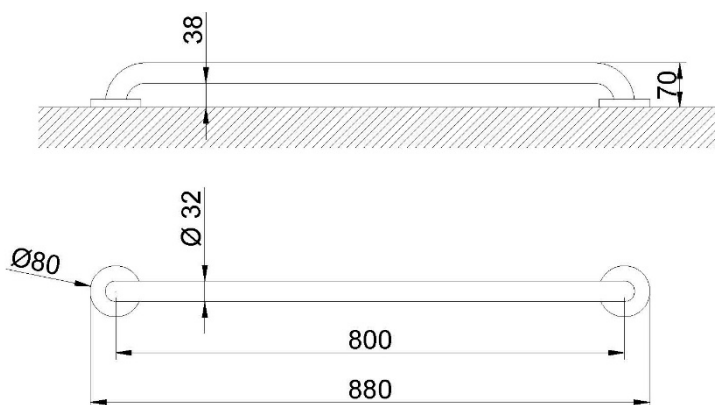

Barra apoyo recta

- Barra de apoyo recta para fijar en pared.
- Adecuada para apoyo en lavabos, wc-bidé, duchas y bañeras.
- Diseñada para aseos adaptados a personas con movilidad reducida.
- Acero inoxidable acabado negro. Disponible también en acabado satinado (NOFER 15054.80.S), brillo (NOFER 15054.80.B) y con pintura epoxy-polyester color blanco (NOFER 15054.80.W).

COMPONENTES Y CARACTERÍSTICAS TÉCNICAS

- Fabricada de acero inoxidable AISI 304.
- Dos puntos de anclaje.
- Longitud (entre centros de apoyo): 800 mm.
- Barra Ø 32 mm.
- Altura de instalación recomendada 70-75 cm de barra a suelo.
- Tornillería de acero inoxidable incluida.
- Limpieza: se recomienda la limpieza con un paño de algodón ligeramente humedecido en una solución jabonosa. A continuación, secar.

TEXTO SUGERIDO PARA PRESCRIPCIÓN

Barra de apoyo fija NOFER de acero inoxidable AISI 304 acabado satinado. Longitud entre apoyos: 800 mm. Barra Ø 32 mm.

ESQUEMA DIMENSIONAL

DIMENSIONES EN mm

NOFER S.L.
 Ctra. Laureà Miró, 385-387
 08980 · Sant Feliu de Llobregat (Barcelona)
 Tel +34 934 742 423 · Fax +34 934 743 548
 nofer@nofer.com · www.nofer.com