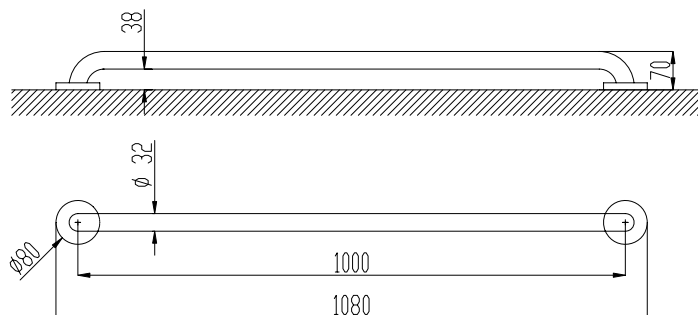

Barra apoyo recta

- Barra de apoyo recta para fijar en pared.
- Acero inoxidable acabado brillo. Disponible también en acabado satinado (NOFER 15054.100.S) y Nylon blanco (NOFER 15054.100.W).
- Adecuada para apoyo en lavabos, wc-bidé, duchas y bañeras.
- Diseñada para aseos adaptados a personas con discapacidades.

La imagen corresponde a NOFER 15054.100.S

COMPONENTES Y CARACTERÍSTICAS TÉCNICAS

- Fabricada en acero inoxidable AISI 304.
- Dos puntos de anclaje.
- Longitud (entre ejes centros de apoyos): 1000 mm.
- Barra Ø 32 mm, espesor 1,5 mm. Separada 38 mm de la pared.
- Altura de instalación recomendada 70-75 cm de barra a suelo.
- Tornillería incluida.

TEXTO SUGERIDO PARA PRESCRIPCIÓN

Barra de apoyo fija NOFER o equivalente, de acero inoxidable AISI 304 acabado brillo. Longitud entre centros de apoyos: 1000 mm. Barra Ø 32 mm.

ESQUEMA DIMENSIONAL

NOFER S.L.
 Avenida de la fama, 118
 08940 - Cornellà de Llobregat (Barcelona)
 Tel +34 934 742 423 · Fax +34 934 743 548
 nofer@nofer.com · www.nofer.com