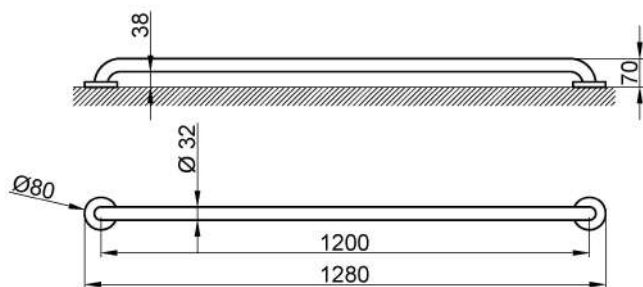

Barra de suporte recta para montagem na parede com 2 pontos de ancoragem.
Comprimento 1200 mm. Aço inoxidável.
Acabamento branco.

Descrição

- Barra de apoio reta para fixação na parede.
- Dois pontos de fixação.
- Adequada para apoio em lavatórios, sanitas com bidé, chuveiros e banheiras.
- Concebida para casas de banho adaptadas a pessoas com mobilidade reduzida.
- Aço inoxidável bacteriostático com acabamento branco.
- Também disponível em acabamento brilhante (NOFER 15054.120.B) e acetinado (NOFER 15054.120.S).

Características técnicas

Material: Aço inox AISI 304

Acabamento: branco

Diâmetro da barra: Ø32 mm

Espessura: 1,5 mm

Comprimento entre centros de apoio: 1200 mm

Separação das paredes: 38 mm

Altura de instalação recomendada: 70-75 cm da barra ao solo

Manutenção

Recomendamos a limpeza com um pano de algodão ligeiramente humedecido numa solução de sabão neutra. Em seguida, enxaguar e secar.

Texto sugerido para prescrição

Barra de apoio fixa NOFER, em aço inoxidável AISI 304 com acabamento branco. Comprimento entre os centros de apoio: 1200 mm. Barra Ø32 mm, espessura 1,5 mm.

Componentes

- Barra de apoio em aço inoxidável.
- Parafusos em aço inoxidável incluídos.
- Kit anticondução incluído.

Fixação

- Dois pontos de fixação à parede em aço inoxidável.

Esquema dimensional

Ctra. Laureà Miró, 385-387
08980 | Sant Feliu de Llobregat,
Barcelona - Espanha
T. +34 934 742 423
F. +34 934 743 548
nofer@nofer.com
www.nofer.com