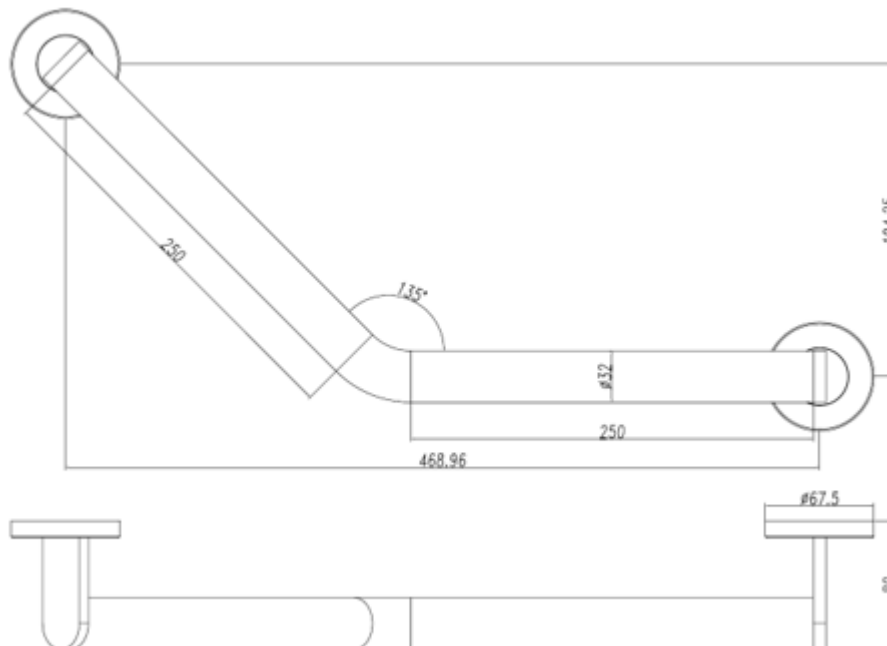

Esquema dimensional