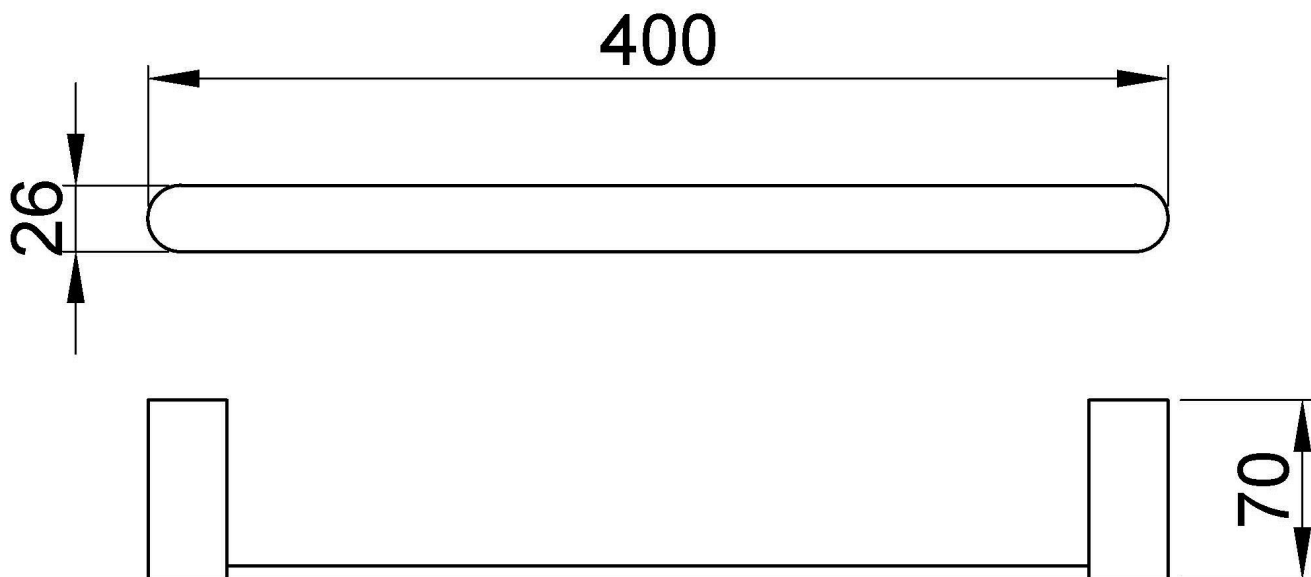

Ctra. Laureà Miró, 385-387
08980 | Sant Feliu de Llobregat,
Barcelona - Espanha
T. +34 934 742 423
F. +34 934 743 548
nofer@nofer.com
www.nofer.com

PRODUCTOS
RELACIONADOS

09078.N

16220.60.N

16221.N

Estas especificações podem ser modificadas e/ou alteradas devido a requisitos de fabrico.