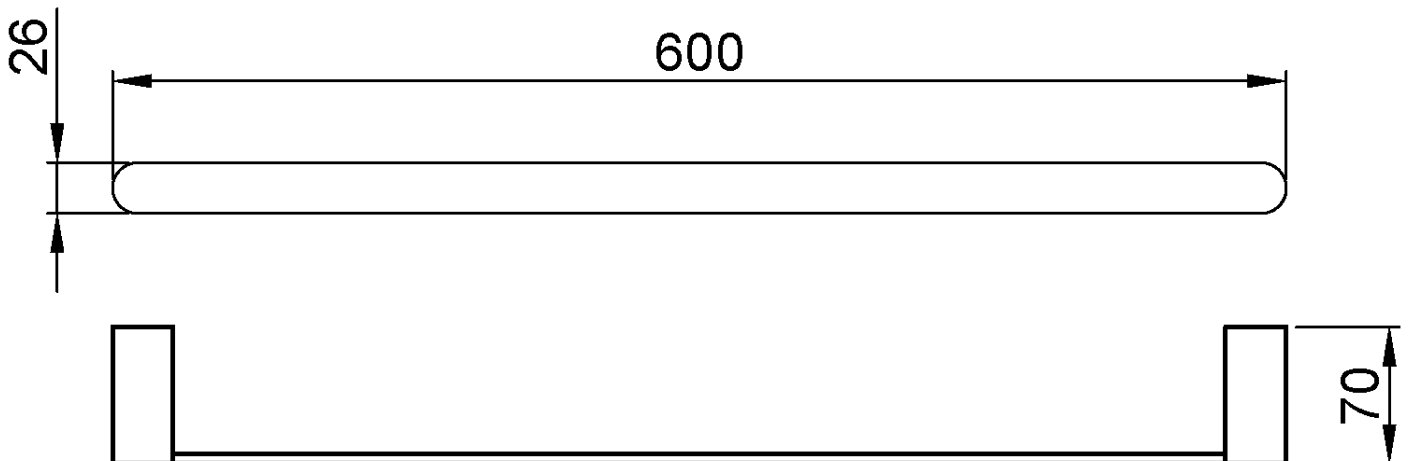

Toalheiro de alumínio. Acabamento em ouro escovado. Comprimento. 600 mm.

Descrição

- Toalheiro em alumínio.
- Durabilidade e resistência.
- Adequado para ambientes públicos e alta frequência de utilização.
- Acabamento em ouro escovado.
- Também disponível em acabamento preto (NOFER 16220.60.N).

Texto sugerido para prescrição

Toalheiro NOFER, feito de alumínio, com acabamento em ouro escovado.
Dimensões: 26 altura x 600 largura x 70 profundidade (mm).

Limpeza

Recomendamos a limpeza com um pano de algodão ligeiramente humedecido numa solução de sabão neutra. Em seguida, enxaguar e secar.

Características técnicas

Material: Alumínio

Acabamento: Ouro escovado

Dimensões: 26 A x 600 L x 70 P (mm)

Fixação

Material de fixação em aço inoxidável incluído. Fixação oculta.
Sistema de fixação de parede roscada utilizando uma placa.

Esquema dimensional

Ctra. Laureà Miró, 385-387
08980 | Sant Feliu de Llobregat,
Barcelona - Espanha
T. +34 934 742 423
F. +34 934 743 548
nofer@nofer.com
www.nofer.com

PRODUCTOS
RELACIONADOS

16220.40.G

16221.G