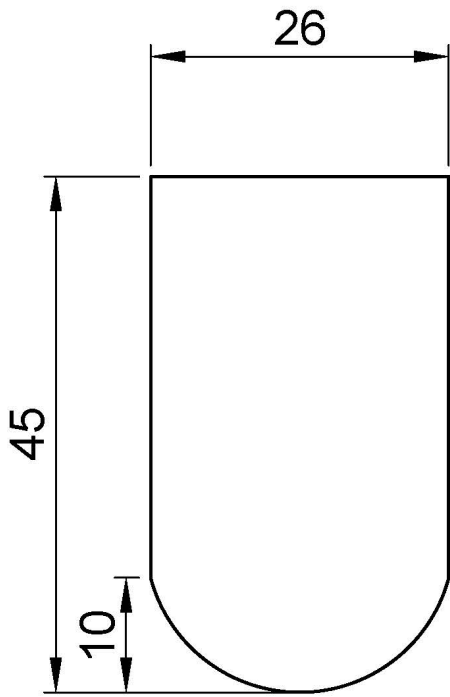

Ctra. Laureà Miró, 385-387
08980 | Sant Feliu de Llobregat,
Barcelona - España
T. +34 934 742 423
F. +34 934 743 548
nofer@nofer.com
www.nofer.com

PRODUCTOS
RELACIONADOS

09078.N

16220.40.N

16220.60.N

Estas especificaciones pueden ser modificadas y/o rectificadas debido a exigencias de fabricación.