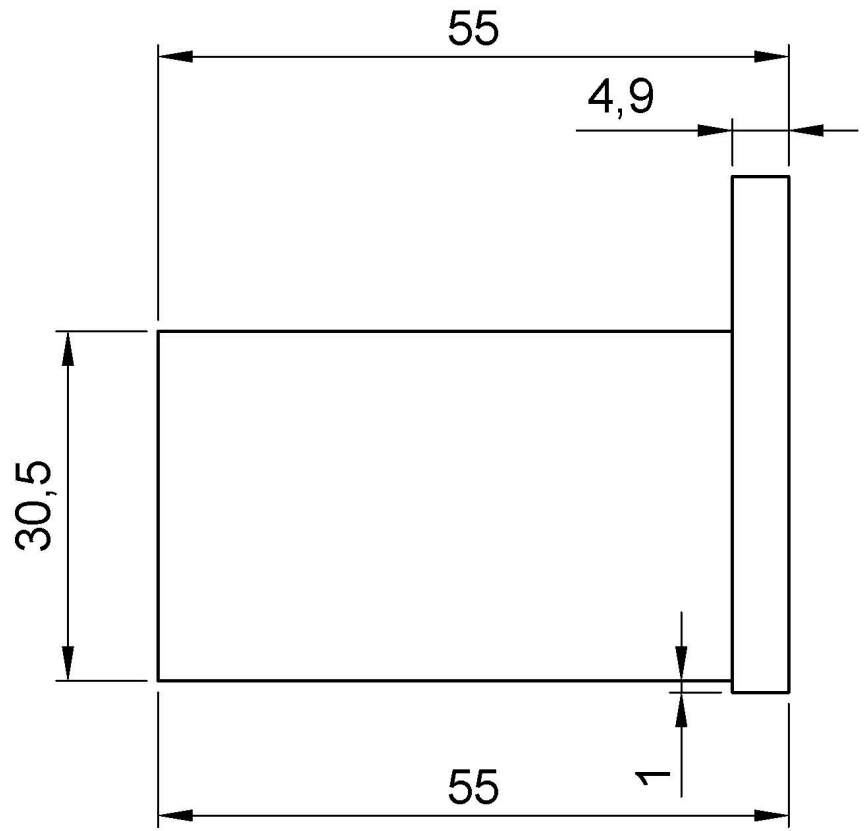

Ctra. Laureà Miró, 385-387
08980 | Sant Feliu de Llobregat,
Barcelona - España
T. +34 934 742 423
F. +34 934 743 548
nofer@nofer.com
www.nofer.com

PRODUCTOS
RELACIONADOS

09078.N

16220.40.N

16220.60.N

Estas especificaciones pueden ser modificadas y/o rectificadas debido a exigencias de fabricación.