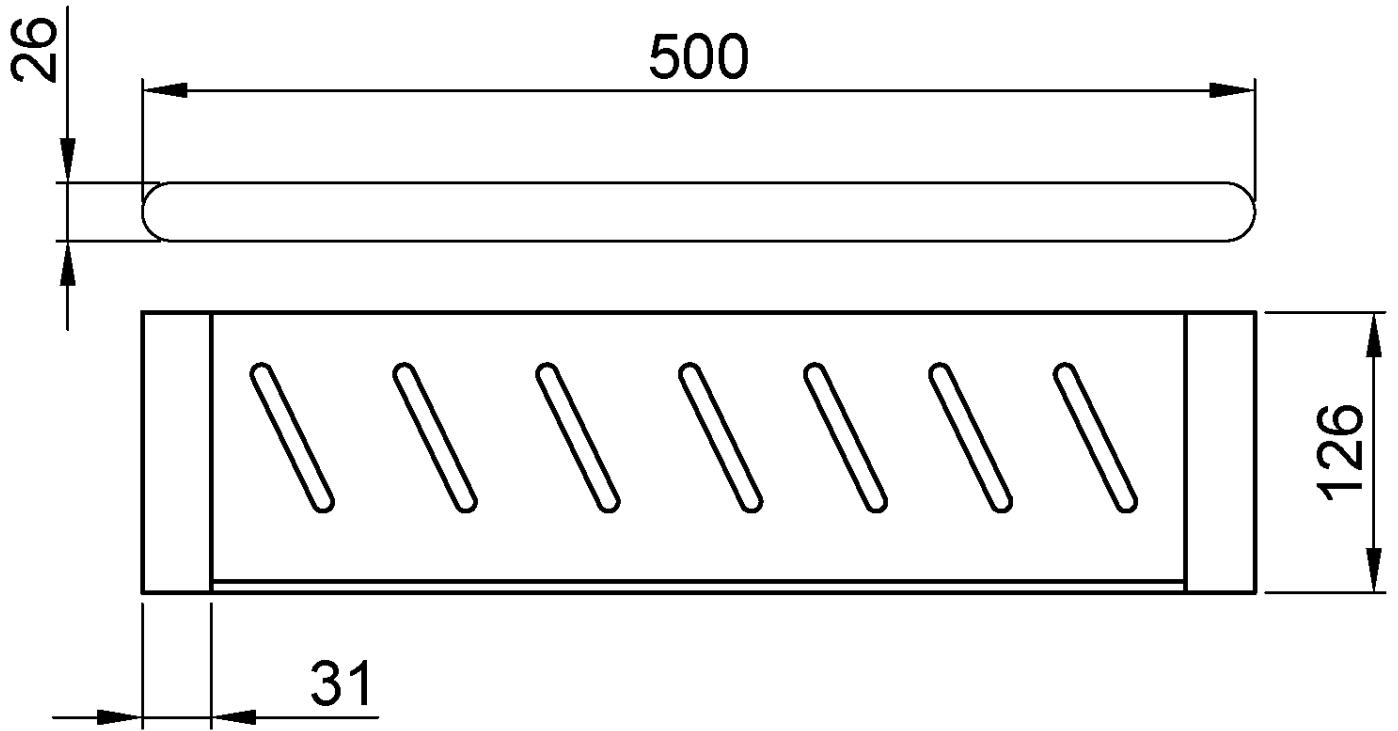

Repisa de utilidad de aluminio. Acabado dorado cepillado

Descripción

- Repisa de utilidad fabricada de aluminio.
- Durabilidad y resistencia a la corrosión.
- Adecuado para entornos públicos y alta frecuencia de uso.
- Acabado dorado cepillado.
- Disponible también en acabado negro (NOFER 16226.N).

Texto sugerido para prescripción

Repisa de utilidad NOFER, fabricada de aluminio, acabado dorado cepillado.
Dimensiones: 26 alto x 500 ancho x 126 fondo (mm).

Características técnicas

Material: Aluminio

Acabado: Dorado cepillado

Dimensiones: 26 alto x 500 ancho x 126 fondo (mm)

Fijación

Material de fijación incluido de acero inoxidable. Fijación oculta.
Sistema de fijación roscada a pared mediante pletina.

Esquema dimensional

Ctra. Laureà Miró, 385-387
08980 | Sant Feliu de Llobregat,
Barcelona - España
T. +34 934 742 423
F. +34 934 743 548
nofer@nofer.com
www.nofer.com