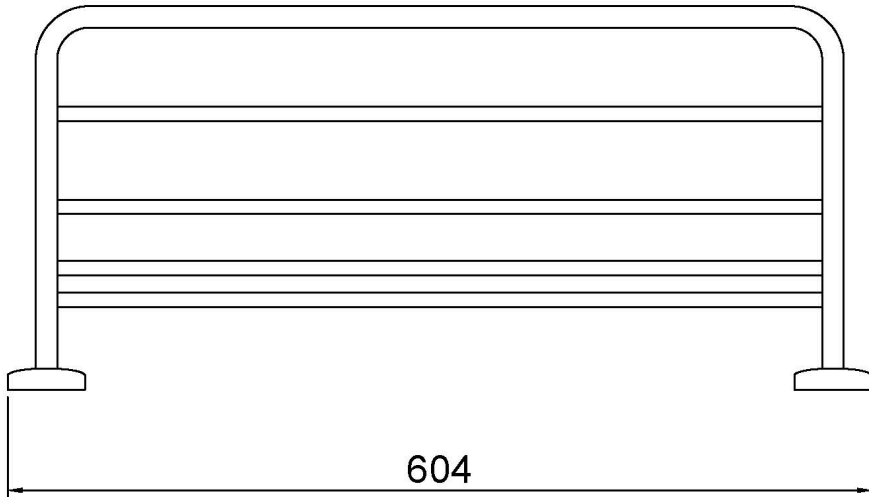

Prateleira de toalhas com calha inferior em latão cromado. Acabamento brilhante

Descrição

- Suporte para toalhas com barra inferior em latão cromado com acabamento polido. - Durável e resistente. - Fácil de limpar. - Adequado para ambientes públicos.

Texto sugerido para prescrição

Prateleira para toalhas da série Monaco da NOFER, com barra inferior, fabricada em latão cromado polido. Dimensões: 110 mm de altura x 604 mm de largura x 230 mm de profundidade. Distância entre os centros dos suportes: 550 mm.

Características técnicas

Material: Latão cromado

Acabamento: Luminosidade

Dimensões: 110 de altura x 604 de largura x 230 de profundidade (mm)

Distância entre os centros de apoio: 550 mm

Fixação

Fixações de parede ocultas. Parafusos de fixação incluídos.

Esquema dimensional

Ctra. Laureà Miró, 385-387
08980 | Sant Feliu de Llobregat,
Barcelona - Espanha
T. +34 934 742 423
F. +34 934 743 548
nofer@nofer.com
www.nofer.com

PRODUCTOS
RELACIONADOS

09059.B

09059.N