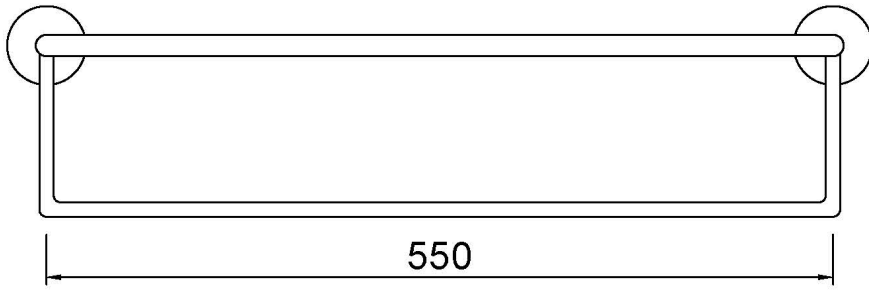

Prateleira de toalhas com calha inferior em latão cromado. Acabamento brilhante

Descrição

- Suporte para toalhas com barra inferior em latão cromado com acabamento polido. - Durável e resistente. - Fácil de limpar. - Adequado para ambientes públicos.

Texto sugerido para prescrição

Prateleira para toalhas da série Monaco da NOFER, com barra inferior, fabricada em latão cromado polido. Dimensões: 110 mm de altura x 604 mm de largura x 230 mm de profundidade. Distância entre os centros dos suportes: 550 mm.

Características técnicas

Material: Latão cromado

Acabamento: Luminosidade

Dimensões: 110 de altura x 604 de largura x 230 de profundidade (mm)

Distância entre os centros de apoio: 550 mm

Fixação

Fixações de parede ocultas. Parafusos de fixação incluídos.

Esquema dimensional

Ctra. Laureà Miró, 385-387
08980 | Sant Feliu de Llobregat,
Barcelona - Espanha
T. +34 934 742 423
F. +34 934 743 548
nofer@nofer.com
www.nofer.com

PRODUCTOS
RELACIONADOS

09059.B

09059.N