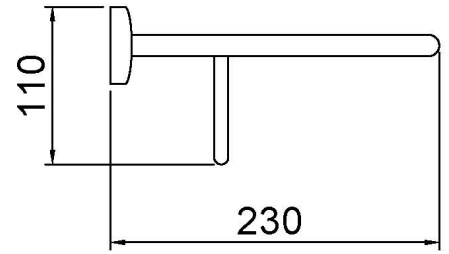

Texto sugerido para prescrição

Prateleira para toalhas da série Monaco da NOFER, com barra inferior, fabricada em latão cromado polido. Dimensões: 110 mm de altura x 604 mm de largura x 230 mm de profundidade. Distância entre os centros dos suportes: 550 mm.

Características técnicas

Material: Latão cromado

Acabamento: Luminosidade

Dimensões: 110 de altura x 604 de largura x 230 de profundidade (mm)

Distância entre os centros de apoio: 550 mm

Fixação

Fixações de parede ocultas. Parafusos de fixação incluídos.

Esquema dimensional

Ctra. Laureà Miró, 385-387
08980 | Sant Feliu de Llobregat,
Barcelona - Espanha
T. +34 934 742 423
F. +34 934 743 548
nofer@nofer.com
www.nofer.com

PRODUCTOS
RELACIONADOS

09059.B

09059.N