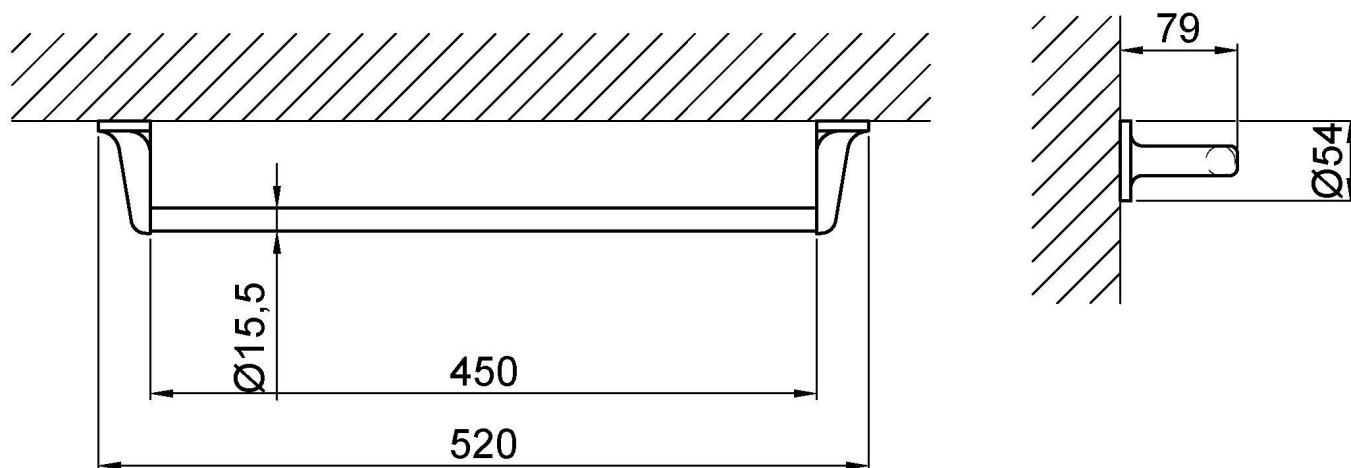

Toalheiro Zamac. Acabamento brilhante. Comprimento. 520 mm

Descrição

- Toalheiro.
- Durabilidade e resistência.
- Fácil de instalar e limpar.

Texto sugerido para prescrição

Toalheiro NOFER, fabricado em Zamac (liga de Zinco, Alumínio, Magnésio e Cobre).
Dimensões: Ø54 altura x 520 largura x 79 profundidade (mm).

Características técnicas

Material: Zamac

Acabamento: Luminosidade

Dimensões: Ø54 altura x 520 largura x 79 profundidade (mm)

Fixação

Montagem na parede. Parafusos de fixação incluídos.

Esquema dimensional

Ctra. Laureà Miró, 385-387
08980 | Sant Feliu de Llobregat,
Barcelona - Espanha
T. +34 934 742 423
F. +34 934 743 548
nofer@nofer.com
www.nofer.com