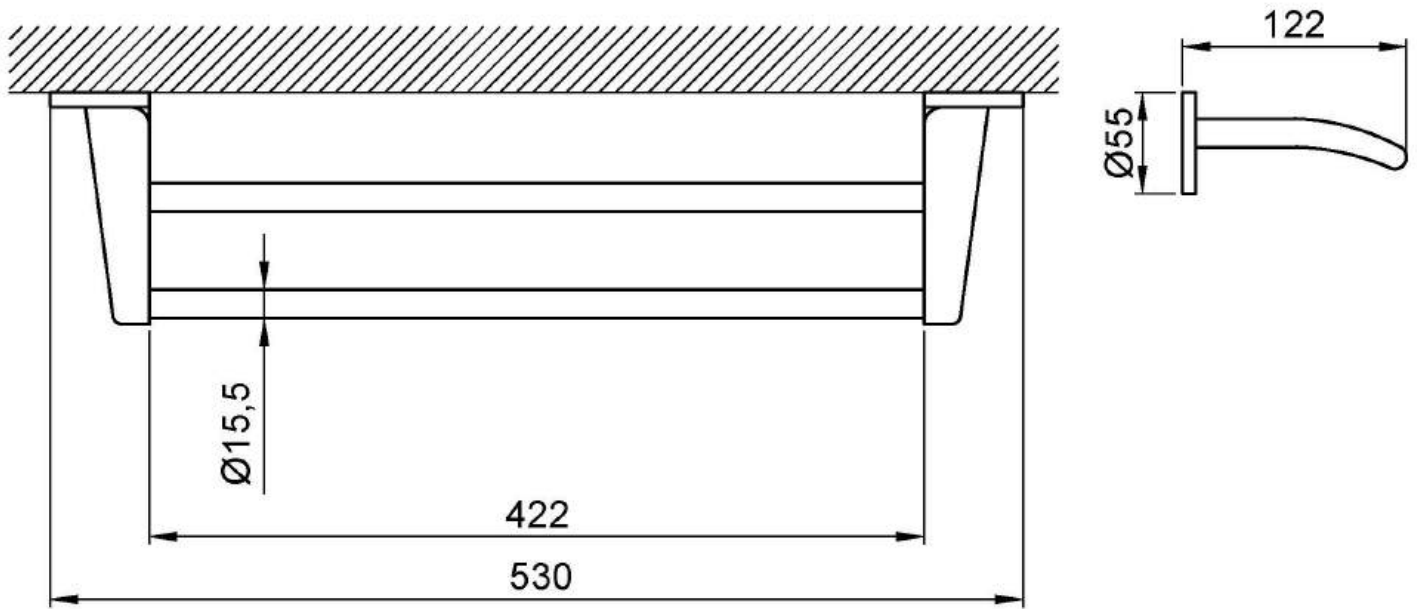

Toalheiro duplo em zamac. Acabamento brilhante. Comprimento. 530 mm

Descrição

- Toalheiro com barra dupla.
- Durabilidade e resistência.
- Fácil de instalar e limpar.
- Acabamento brilhante.

Texto sugerido para prescrição

Toalheiro NOFER, em Zamac (liga de Zinco, Alumínio, Magnésio e Cobre).
Dimensões: Ø55 altura x 530 largura x 122 profundidade (mm).

Características técnicas

Material: Zamac

Acabamento: Luminosidade

Dimensões: Ø55 A x 530 L x 122 P (mm)

Diâmetro das barras: Ø15,5 mm

Fixação

Montagem na parede. Parafusos de fixação incluídos.

Esquema dimensional

Ctra. Laureà Miró, 385-387
 08980 | Sant Feliu de Llobregat,
 Barcelona - Espanha
 T. +34 934 742 423
 F. +34 934 743 548
 nofer@nofer.com
 www.nofer.com