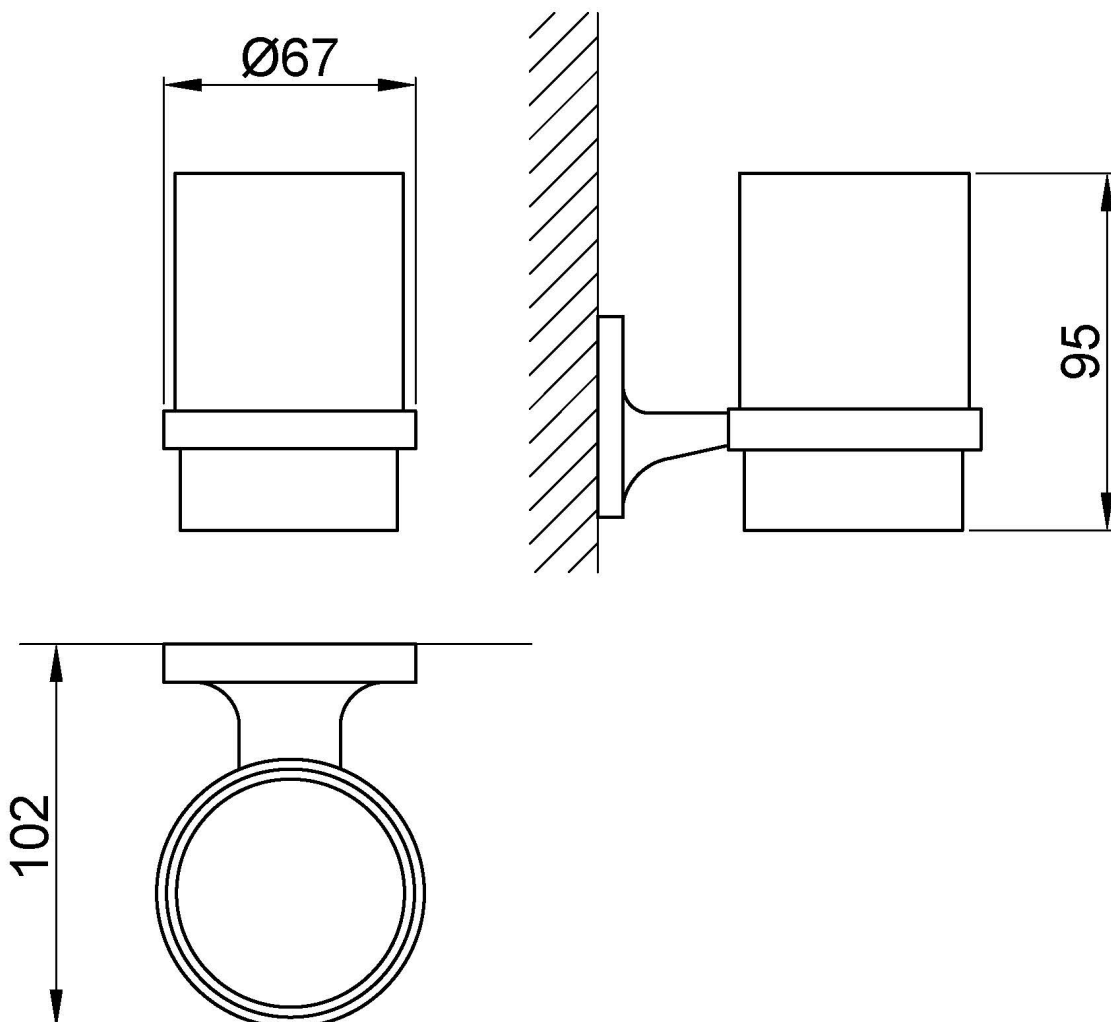

Vaso para cepillo de dientes con soporte a pared de zamac. Acabado brillo

Descripción

- Posavasos.
- Durabilidad y resistencia.
- Facilidad de instalación y limpieza.
- Acabado brillo.

Características técnicas

Material vaso: Vidrio

Material soporte: Zamac

Acabado soporte: Brillo

Dimensiones: 95 alto x Ø67 ancho x 102 fondo (mm)

Fijación

Fijación a pared. Tornillería de fijación incluida.

Texto sugerido para prescripción

Posavasos NOFER, soporte Zamac (aleación de Zinc, aluminio, Magnesio y Cobre).

Vaso extraíble de vidrio.

Dimensiones máximas: 95 alto x Ø67 ancho x 102 fondo (mm).

Esquema dimensional

Ctra. Laureà Miró, 385-387
08980 | Sant Feliu de Llobregat,
Barcelona - España
T. +34 934 742 423
F. +34 934 743 548
nofer@nofer.com
www.nofer.com