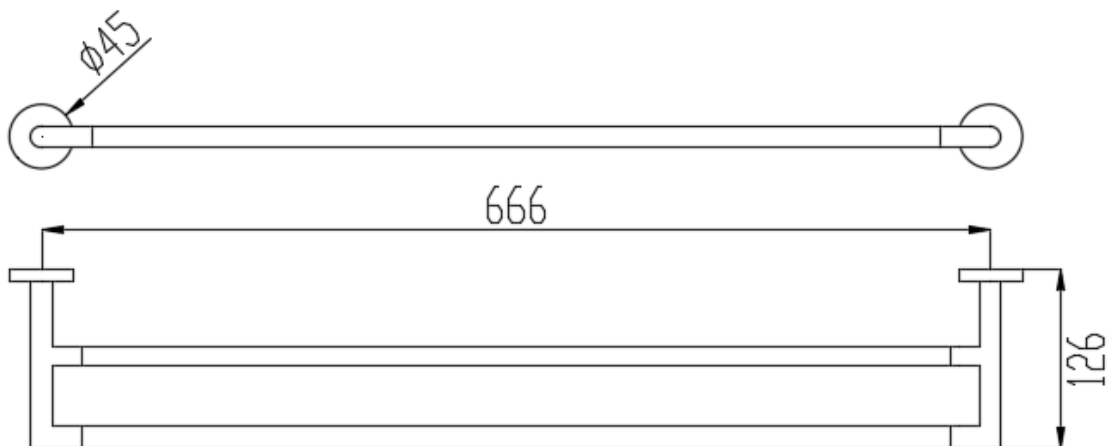

Toallero doble de zamac. Acabado brillo.
Long. 666 mm

Descripción

- Toallero de dos barras.
- Durabilidad y resistencia.
- Facilidad de limpieza.
- Adecuado para entornos públicos.

Texto sugerido para prescripción

Toallero doble NOFER de Zamac, acabado brillo.
Dimensiones: 45 alto x 666 ancho x 126 fondo (mm).
Barras $\varnothing 16$ y $\varnothing 14$ mm. Soporte: $\varnothing 45$ mm.

Características técnicas

Material: Zamac
Acabado: Brillo
Dimensiones: 45 alto x 666 ancho x 126 fondo (mm)
Diámetro de la barra: $\varnothing 14$ mm y $\varnothing 16$ mm
Dimensiones soporte a pared: $\varnothing 45$ mm

Fijación

Fijaciones ocultas. Tornillería de fijación a pared incluida.

Esquema dimensional

Ctra. Laureà Miró, 385-387
08980 | Sant Feliu de Llobregat,
Barcelona - España
T. +34 934 742 423
F. +34 934 743 548
nofer@nofer.com
www.nofer.com