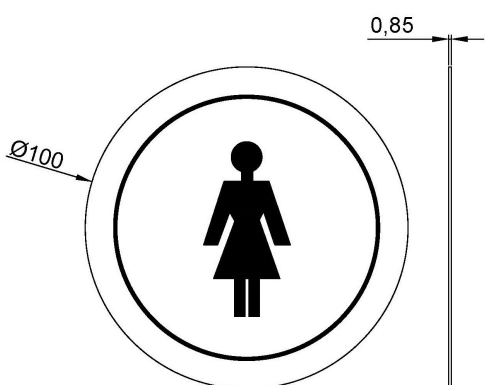

Esquema dimensional

Ctra. Laureà Miró, 385-387
08980 | Sant Feliu de Llobregat,
Barcelona - Espanya
T. +34 934 742 423
F. +34 934 743 548
nofer@nofer.com
www.nofer.com

PRODUCTOS
RELACIONADOS

04025.B

04026.2.B

04026.2.S