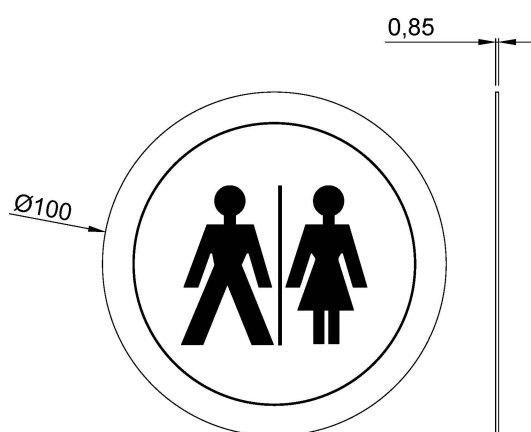

### Descrição

- Pictograma de casa de banho unissexo em aço inoxidável AISI 304.
- Indicado para sinalizar casas de banho unissexo em espaços públicos.
- Outras indicações também disponíveis.
- Durabilidade e resistência.
- Acabamento em aço inoxidável acetinado.

### Texto sugerido para prescrição

Pictograma de sanita unissexo NOFER em aço inoxidável AISI 304, acabamento acetinado. Fixação por adesivo. Dimensões: Ø100 x 0,85 profundidade (mm).

### Características técnicas

**Material:** Aço inox AISI 304

**Acabamento:** Cetim

**Dimensões:** Ø100 x 0,85 profundidade (mm)

**Peso:** 175 g

### Esquema dimensional

Ctra. Laureà Miró, 385-387  
08980 | Sant Feliu de Llobregat,  
Barcelona - Espanha  
T. +34 934 742 423  
F. +34 934 743 548  
nofer@nofer.com  
www.nofer.com

PRODUTOS  
RELACIONADOS