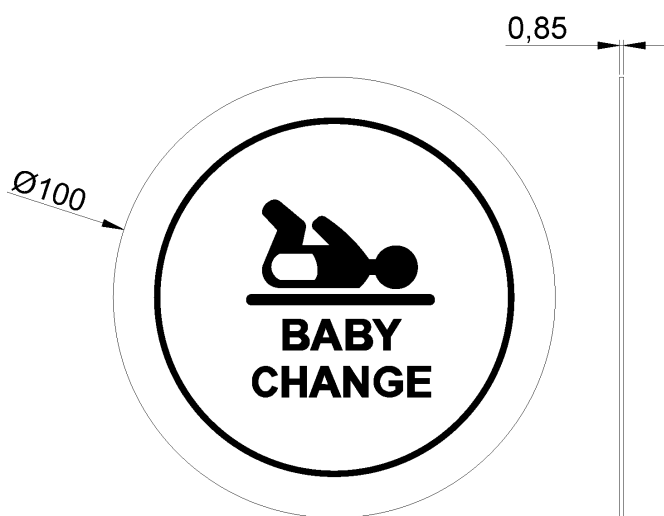

Pictograma adhesivo "Cambiapañales de bebé" de acero inoxidable. Acabado satinado

Descripción

- Pictograma cambia-pañales de acero inoxidable AISI 304.
- Adecuado para señalar cambia-pañales de bebés en espacios públicos.
- También disponible otras indicaciones.
- Durabilidad y resistencia.
- Acero inoxidable acabado satinado.

Texto sugerido para prescripción

Pictograma NOFER de cambia-pañales de acero inoxidable AISI 304, acabado satinado. Fijación adhesiva. Dimensiones: Ø100 x 0,85 fondo (mm).

Características técnicas

Material: Acero inoxidable AISI 304

Acabado: Satinado

Dimensiones: Ø100 x 0,85 fondo (mm)

Peso: 175 g

Fijación

Adhesiva

Esquema dimensional

Ctra. Laureà Miró, 385-387
08980 | Sant Feliu de Llobregat,
Barcelona - España
T. +34 934 742 423
F. +34 934 743 548
nofer@nofer.com
www.nofer.com