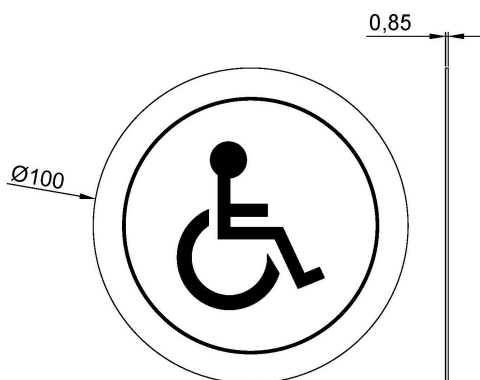

Pictograma adhesivo "Personas con movilidad reducida" de acero inoxidable. Acabado satinado

Descripción

- Pictograma aseo movilidad reducida de acero inoxidable AISI 304.
- Adecuado para señalar aseo para personas con movilidad reducida en espacios públicos.
- También disponible otras indicaciones.
- Durabilidad y resistencia.
- Acero inoxidable acabado satinado.

Texto sugerido para prescripción

Pictograma NOFER de aseo con movilidad reducida de acero inoxidable AISI 304, acabado satinado. Fijación adhesiva. Dimensiones: Ø100 x 0,85 fondo (mm).

Características técnicas

Material: Acero inoxidable AISI 304

Acabado: Satinado

Dimensiones: Ø100 x 0,85 fondo (mm)

Peso: 175 g

Fijación

Adhesiva

Esquema dimensional

Ctra. Laureà Miró, 385-387
08980 | Sant Feliu de Llobregat,
Barcelona - España
T. +34 934 742 423
F. +34 934 743 548
nofer@nofer.com
www.nofer.com