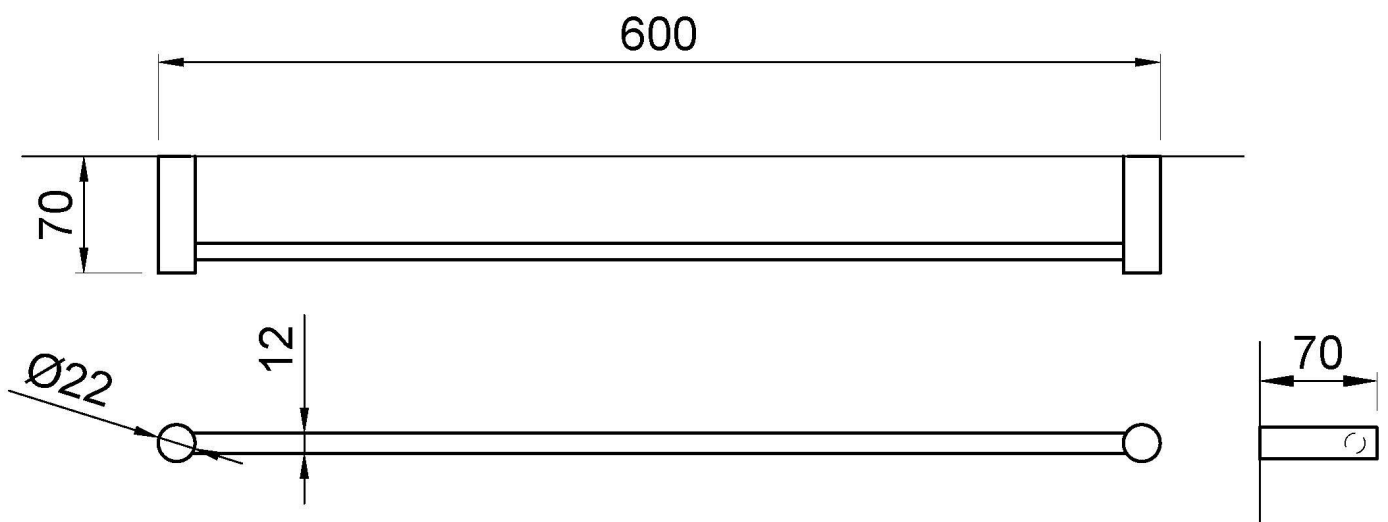

Toallero de acero inoxidable AISI 304.
Acabado satinado. Long. 600 mm

Descripción

- Toallero.
- Durabilidad y resistencia a la corrosión.
- Adecuado para entornos públicos.
- Fabricado de acero inoxidable acabado satinado.

Texto sugerido para prescripción

Toallero NOFER, fabricado de acero inoxidable AISI 304. Dimensiones: Ø22 alto x 600 ancho x 70 fondo (mm).

Características técnicas

Material: Acero inoxidable AISI 304

Acabado: Satinado

Dimensiones: Ø22 alto x 600 ancho x 70 fondo (mm)

Fijación

Fijación a pared oculta. Tornillería de fijación incluida.

Esquema dimensional

Ctra. Laurea Miró, 585-587
08980 | Sant Feliu de Llobregat,
Barcelona - España
T. +34 934 742 423
F. +34 934 743 548
nofer@nofer.com
www.nofer.com