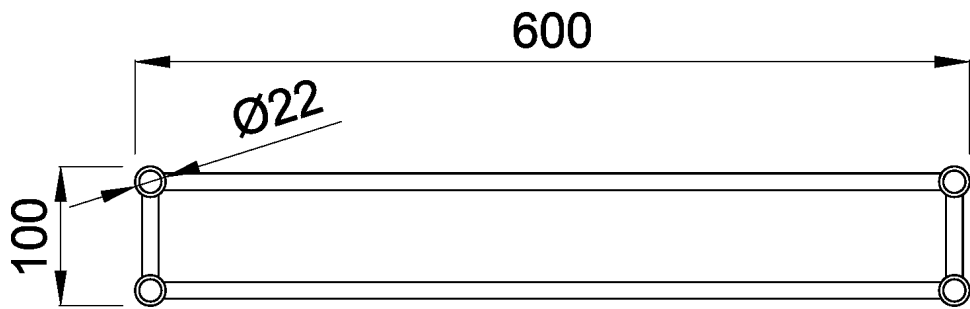

Prateleira de toalhas com dupla barra inferior em aço inoxidável AISI 304. Acabamento acetinado

Descrição

- Toalheiro com calha inferior dupla.
- Durabilidade e resistência.
- Adequado para ambientes públicos.
- Fabricado em aço inoxidável, acabamento acetinado.

Texto sugerido para prescrição

Toalheiro NOFER, fabricado em aço inoxidável AISI 304 com acabamento acetinado. Dimensões: 100 altura x 600 comprimento x 270 largura (mm).

Características técnicas

Material: Aço inox AISI 304

Acabamento: Cetim

Dimensões: 100 H x 600 L x 270 W (mm)

Fixação

Montagem em parede oculta. Parafusos de fixação incluídos.

Esquema dimensional

Ctra. Laureà Miró, 385-387
 08980 | Sant Feliu de Llobregat,
 Barcelona - Espanha
 T. +34 934 742 423
 F. +34 934 743 548
 nofer@nofer.com
 www.nofer.com