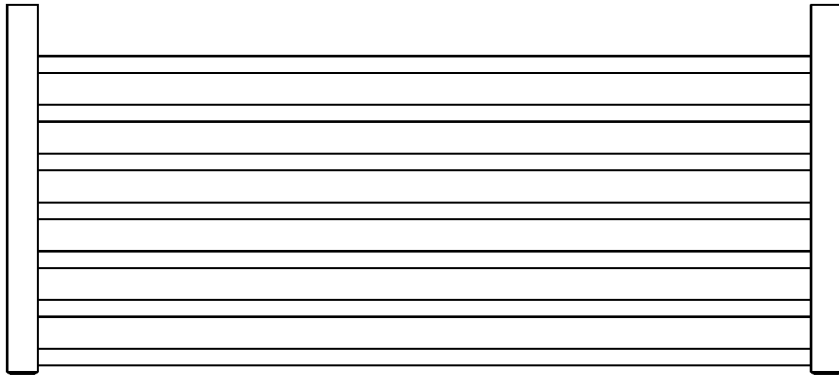

Prateleira de toalhas com dupla barra inferior em aço inoxidável AISI 304. Acabamento acetinado

Descrição

- Toalheiro com calha inferior dupla.
- Durabilidade e resistência.
- Adequado para ambientes públicos.
- Fabricado em aço inoxidável, acabamento acetinado.

Texto sugerido para prescrição

Toalheiro NOFER, fabricado em aço inoxidável AISI 304 com acabamento acetinado. Dimensões: 100 altura x 600 comprimento x 270 largura (mm).

Características técnicas

Material: Aço inox AISI 304

Acabamento: Cetim

Dimensões: 100 H x 600 L x 270 W (mm)

Fixação

Montagem em parede oculta. Parafusos de fixação incluídos.

Esquema dimensional

Ctra. Laureà Miró, 385-387
 08980 | Sant Feliu de Llobregat,
 Barcelona - Espanha
 T. +34 934 742 423
 F. +34 934 743 548
 nofer@nofer.com
 www.nofer.com