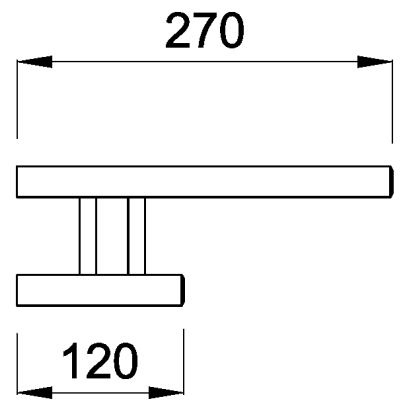

Prateleira de toalhas com dupla barra inferior em aço inoxidável AISI 304. Acabamento acetinado

Descrição

- Toalheiro com calha inferior dupla.
- Durabilidade e resistência.
- Adequado para ambientes públicos.
- Fabricado em aço inoxidável, acabamento acetinado.

Texto sugerido para prescrição

Toalheiro NOFER, fabricado em aço inoxidável AISI 304 com acabamento acetinado. Dimensões: 100 altura x 600 comprimento x 270 largura (mm).

Características técnicas

Material: Aço inox AISI 304

Acabamento: Cetim

Dimensões: 100 H x 600 L x 270 W (mm)

Fixação

Montagem em parede oculta. Parafusos de fixação incluídos.

Esquema dimensional

Ctra. Laureà Miró, 385-387
 08980 | Sant Feliu de Llobregat,
 Barcelona - Espanha
 T. +34 934 742 423
 F. +34 934 743 548
 nofer@nofer.com
 www.nofer.com