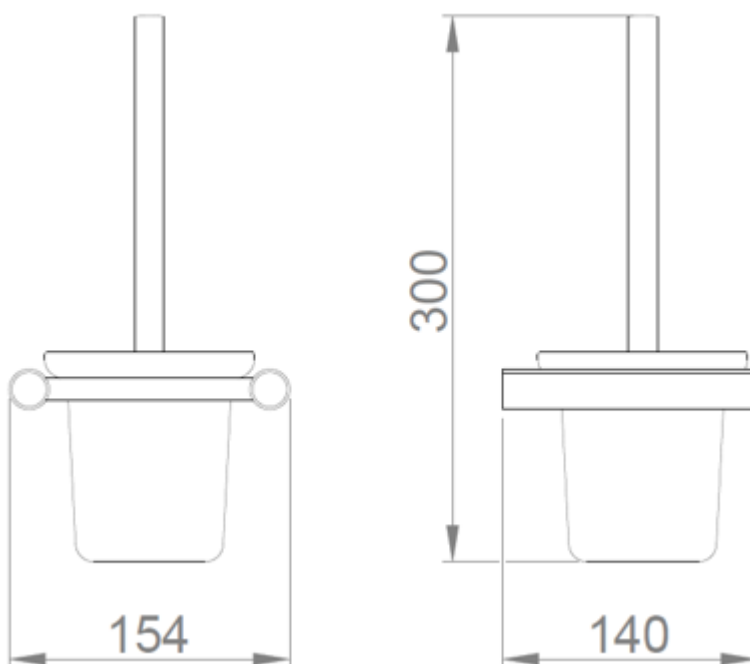

### Texto sugerido para prescrição

Porta-escovas de sanita NOFER, em aço inoxidável AISI 304. Dimensões: 300 A x 154 L x 140 P (mm).

### Características técnicas

**Material:** Aço inox AISI 304

**Acabamento:** Cetim

**Dimensões:** 300 de altura x 154 de largura x 140 de profundidade (mm)

### Fixação

Montagem em parede oculta. Parafusos de fixação incluídos.

### Esquema dimensional

Ctra. Laureà Miró, 385-387  
08980 | Sant Feliu de Llobregat,  
Barcelona - Espanha  
T. +34 934 742 423  
F. +34 934 743 548  
nofer@nofer.com  
www.nofer.com

PRODUCTOS  
RELACIONADOS