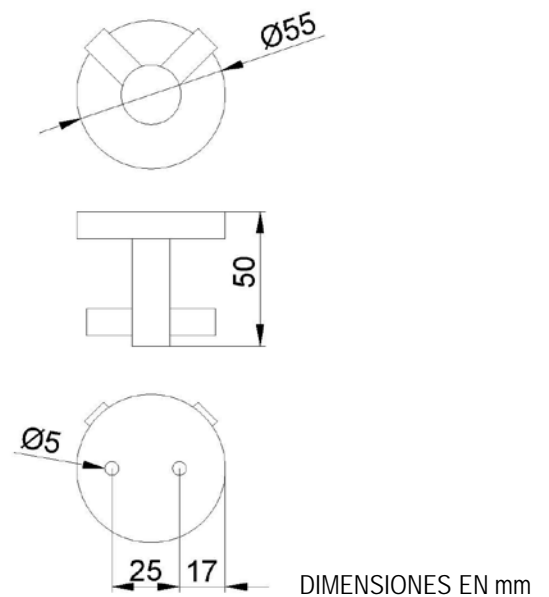

Percha doble

- Percha doble de acero inoxidable.
- Durabilidad y resistencia a la corrosión.
- Adecuado para entornos públicos.

COMPONENTES Y CARACTERÍSTICAS TÉCNICAS

- Fabricada de acero inoxidable AISI 304 acabado brillo.
- Dimensiones: Ø 55 mm, 50 mm fondo.
- Fijación oculta.
- Tornillería fijación a pared incluida.

TEXTO SUGERIDO PARA PRESCRIPCIÓN

Percha doble NOFER, fabricada de acero inoxidable AISI 304.  
Dimensiones: Ø 55 mm, 50 mm fondo.

ESQUEMA DIMENSIONAL

NOFER S.L.  
Avenida de la fama, 118  
08940 · Cornellà de Llobregat (Barcelona)  
Tel +34 934 742 423 · Fax +34 934 743 548  
nofer@nofer.com · www.nofer.com