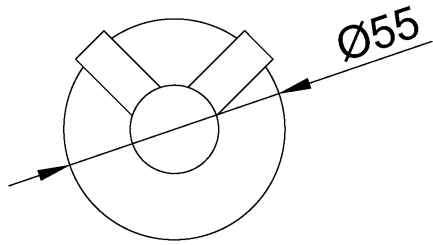

Ctra. Laureà Miró, 385-387
08980 | Sant Feliu de Llobregat,
Barcelona - España
T. +34 934 742 423
F. +34 934 743 548
nofer@nofer.com
www.nofer.com

PRODUCTOS
RELACIONADOS

09078.N

16849.N

16850.40.N

Estas especificaciones pueden ser modificadas y/o rectificadas debido a exigencias de fabricación.