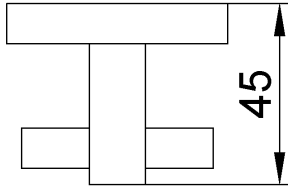

Ctra. Laureà Miró, 385-387
08980 | Sant Feliu de Llobregat,
Barcelona - España
T. +34 934 742 423
F. +34 934 743 548
nofer@nofer.com
www.nofer.com

PRODUCTOS
RELACIONADOS

09078.N

16849.N

16850.40.N

Estas especificaciones pueden ser modificadas y/o rectificadas debido a exigencias de fabricación.