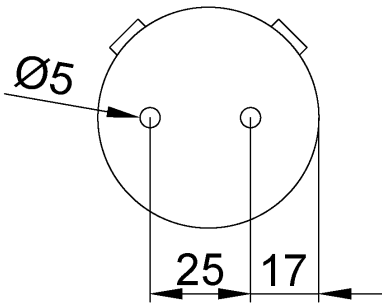

### Texto sugerido para prescripción

Percha doble NOFER, fabricada de acero inoxidable AISI 304. Dimensiones: Ø55 mm, 45 mm fondo.

### Características técnicas

**Material:** Acero inoxidable AISI 304

**Acabado:** Negro

**Dimensiones:** Ø55 mm, 45 mm fondo

### Esquema dimensional

Ctra. Laureà Miró, 385-387  
08980 | Sant Feliu de Llobregat,  
Barcelona - España  
T. +34 934 742 423  
F. +34 934 743 548  
nofer@nofer.com  
www.nofer.com

PRODUCTOS  
RELACIONADOS