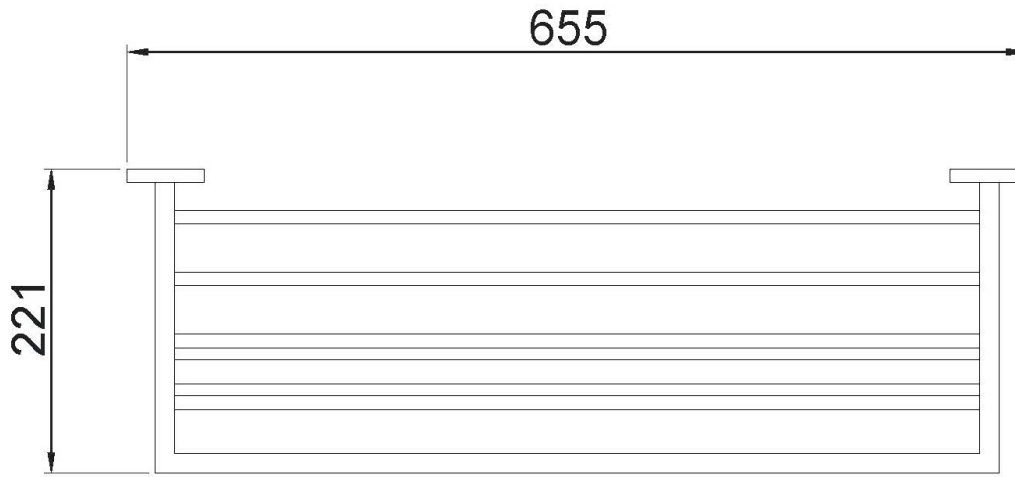

Repisa toallero con barra inferior de acero inoxidable AISI 304. Acabado satinado

Descripción

- Toallero doble.
- Durabilidad y resistencia a la corrosión.
- Adecuado para entornos públicos.
- Acero inoxidable acabado satinado.

Texto sugerido para prescripción

Toallero recto NOFER, fabricado de acero inoxidable AISI 304, acabado satinado.
Dimensiones: 108 alto x 655 ancho x 221 fondo (mm).

Características técnicas

Material: Acero inoxidable AISI 304

Acabado: Satinado

Dimensiones: 108 alto x 655 ancho x 221 fondo (mm)

Fijación

Fijación a pared oculta. Tornillería de fijación incluida.

Esquema dimensional

Ctra. Laureà Miró, 385-387
08980 | Sant Feliu de Llobregat,
Barcelona - España
T. +34 934 742 423
F. +34 934 743 548
nofer@nofer.com
www.nofer.com