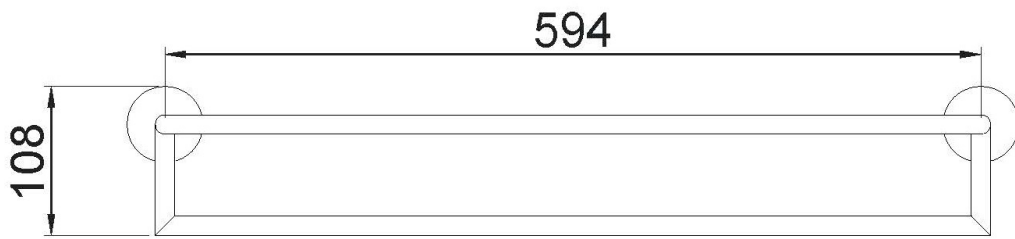

Repisa toallero con barra inferior de acero inoxidable AISI 304. Acabado satinado

Descripción

- Toallero doble.
- Durabilidad y resistencia a la corrosión.
- Adecuado para entornos públicos.
- Acero inoxidable acabado satinado.

Texto sugerido para prescripción

Toallero recto NOFER, fabricado de acero inoxidable AISI 304, acabado satinado.
Dimensiones: 108 alto x 655 ancho x 221 fondo (mm).

Características técnicas

Material: Acero inoxidable AISI 304

Acabado: Satinado

Dimensiones: 108 alto x 655 ancho x 221 fondo (mm)

Fijación

Fijación a pared oculta. Tornillería de fijación incluida.

Esquema dimensional

Ctra. Laureà Miró, 385-387
08980 | Sant Feliu de Llobregat,
Barcelona - España
T. +34 934 742 423
F. +34 934 743 548
nofer@nofer.com
www.nofer.com