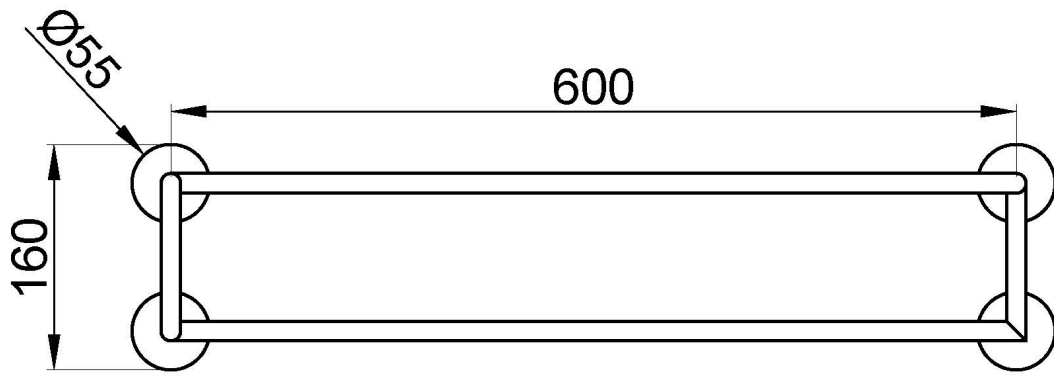

Prateleira para toalhas com barra inferior e quatro pontos de fixação à parede em aço inoxidável AISI 304. Acabamento em preto

Descrição

- Suporte para toalhas em aço inoxidável. - Durável e resistente à corrosão. - Adequado para ambientes públicos.

Texto sugerido para prescrição

Toalheiro NOFER, fabricado em aço inoxidável AISI 304, com acabamento em preto.

Dimensões: 160 (altura) x 655 (largura) x 220 (profundidade) (mm).

Características técnicas

Material: Aço inox AISI 304

Acabamento: Preto

Dimensões: 160 de altura x 655 de largura x 220 de profundidade (mm)

Fixação

Montagem oculta na parede, com 4 pontos de apoio. Parafusos de fixação incluídos.

Esquema dimensional

Ctra. Laureà Miró, 385-387
 08980 | Sant Feliu de Llobregat,
 Barcelona - Espanha
 T. +34 934 742 423
 F. +34 934 743 548
 nofer@nofer.com
 www.nofer.com