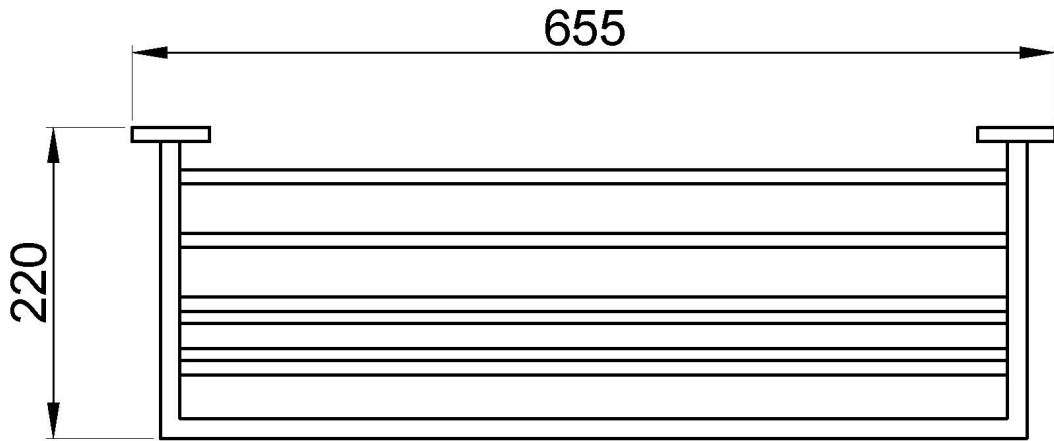

Prateleira para toalhas com barra inferior e quatro pontos de fixação à parede em aço inoxidável AISI 304. Acabamento em preto

Descrição

- Suporte para toalhas em aço inoxidável. - Durável e resistente à corrosão. - Adequado para ambientes públicos.

Texto sugerido para prescrição

Toalheiro NOFER, fabricado em aço inoxidável AISI 304, com acabamento em preto.

Dimensões: 160 (altura) x 655 (largura) x 220 (profundidade) (mm).

Características técnicas

Material: Aço inox AISI 304

Acabamento: Preto

Dimensões: 160 de altura x 655 de largura x 220 de profundidade (mm)

Fixação

Montagem oculta na parede, com 4 pontos de apoio. Parafusos de fixação incluídos.

Esquema dimensional

Ctra. Laureà Miró, 385-387
 08980 | Sant Feliu de Llobregat,
 Barcelona - Espanha
 T. +34 934 742 423
 F. +34 934 743 548
 nofer@nofer.com
 www.nofer.com