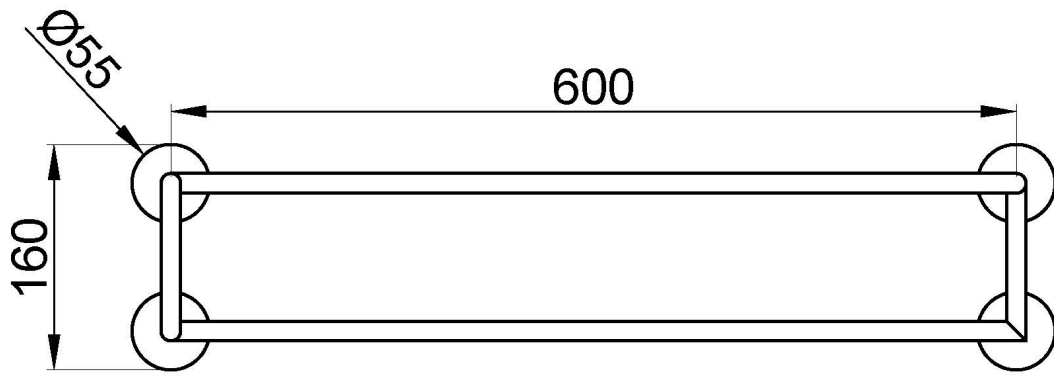

Prateleira para toalhas com barra inferior e quatro pontos de fixação à parede em aço inoxidável AISI 304. Acabamento acetinado

Descrição

- Suporte para toalhas em aço inoxidável. - Durável e resistente à corrosão. - Adequado para ambientes públicos.

Texto sugerido para prescrição

Toalheiro NOFER, fabricado em aço inoxidável AISI 304 com acabamento acetinado. Dimensões: 160 mm de altura x 655 mm de largura x 220 mm de profundidade.

Características técnicas

Material: Aço inox AISI 304

Acabamento: Cetim

Dimensões: 160 de altura x 655 de largura x 220 de profundidade (mm)

Fixação

Montagem oculta na parede, com 4 pontos de apoio. Parafusos de fixação incluídos.

Esquema dimensional

Ctra. Laureà Miró, 385-387
 08980 | Sant Feliu de Llobregat,
 Barcelona - Espanha
 T. +34 934 742 423
 F. +34 934 743 548
 nofer@nofer.com
 www.nofer.com

PRODUCTOS
 RELACIONADOS

09078.S