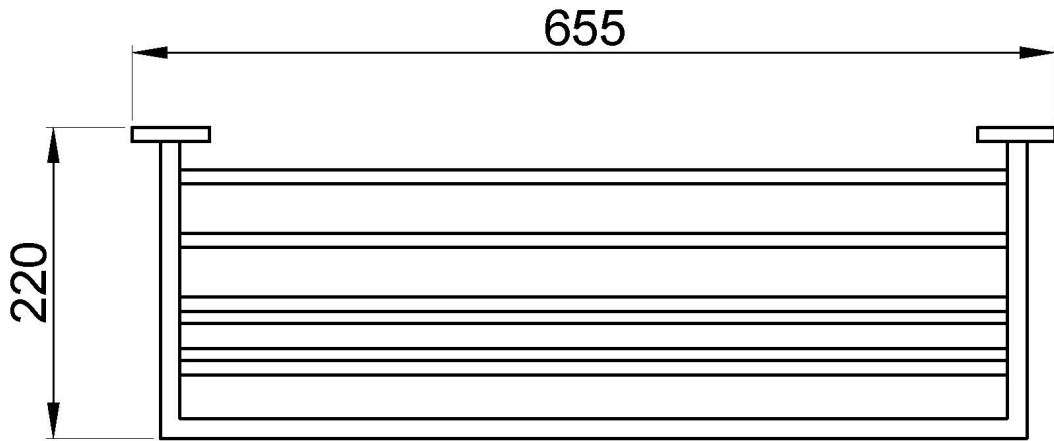

Prateleira para toalhas com barra inferior e quatro pontos de fixação à parede em aço inoxidável AISI 304. Acabamento acetinado

Descrição

- Suporte para toalhas em aço inoxidável. - Durável e resistente à corrosão. - Adequado para ambientes públicos.

Texto sugerido para prescrição

Toalheiro NOFER, fabricado em aço inoxidável AISI 304 com acabamento acetinado. Dimensões: 160 mm de altura x 655 mm de largura x 220 mm de profundidade.

Características técnicas

Material: Aço inox AISI 304

Acabamento: Cetim

Dimensões: 160 de altura x 655 de largura x 220 de profundidade (mm)

Fixação

Montagem oculta na parede, com 4 pontos de apoio. Parafusos de fixação incluídos.

Esquema dimensional

Ctra. Laureà Miró, 385-387
 08980 | Sant Feliu de Llobregat,
 Barcelona - Espanha
 T. +34 934 742 423
 F. +34 934 743 548
 nofer@nofer.com
 www.nofer.com

PRODUCTOS
 RELACIONADOS

09078.S