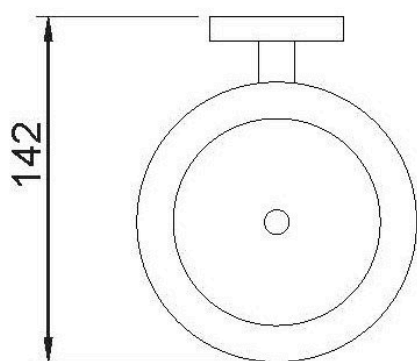

### Texto sugerido para prescrição

Porta-escovas NOFER, fabricado em aço inoxidável AISI 304, com acabamento brilhante e recipiente em vidro fosco.

Dimensões: 310 de altura x 115 de largura x 142 de profundidade (mm).

### Características técnicas

**Material:** Aço inox AISI 304

**Acabamento:** Luminosidade

**Material do recipiente:** Vidro fosco

**Dimensões:** 310 altura x 115 largura x 142 profundidade (mm)

### Fixação

Montagem em parede oculta. Parafusos de fixação incluídos.

### Esquema dimensional

Ctra. Laureà Miró, 385-387  
08980 | Sant Feliu de Llobregat,  
Barcelona - Espanha  
T. +34 934 742 423  
F. +34 934 743 548  
nofer@nofer.com  
www.nofer.com

PRODUCTOS  
RELACIONADOS