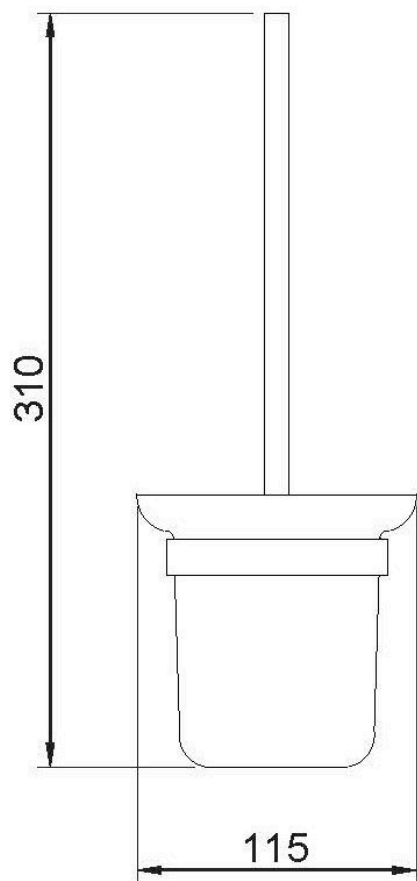

### Texto sugerido para prescrição

Porta-escovas NOFER, fabricado em aço inoxidável AISI 304, com acabamento brilhante e recipiente em vidro fosco.

Dimensões: 310 de altura x 115 de largura x 142 de profundidade (mm).

### Características técnicas

**Material:** Aço inox AISI 304

**Acabamento:** Luminosidade

**Material do recipiente:** Vidro fosco

**Dimensões:** 310 altura x 115 largura x 142 profundidade (mm)

### Esquema dimensional

Ctra. Laureà Miró, 385-387  
08980 | Sant Feliu de Llobregat,  
Barcelona - Espanha  
T. +34 934 742 423  
F. +34 934 743 548  
nofer@nofer.com  
www.nofer.com

PRODUCTOS  
RELACIONADOS