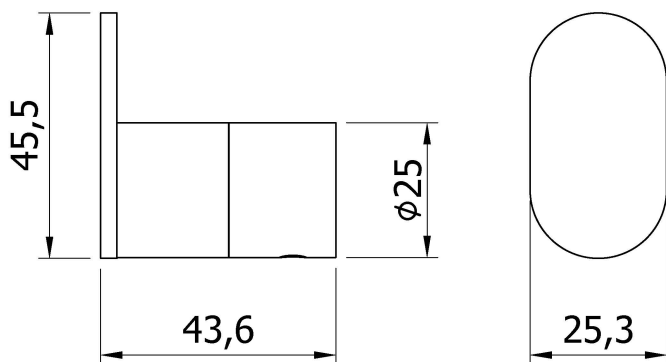

Texto sugerido para prescripción

Percha NOFER, de acero inoxidable AISI 304 acabado negro. Dimensiones: 45,5 alto x 25,3 ancho x 43,6 fondo (mm).

Mantenimiento

El acero inoxidable requiere mantenimiento pues la suciedad con el tiempo puede llegar a comerse el cromo del acero inoxidable. Recomendamos una limpieza mensual con nuestro producto especializado.

Características técnicas

Material: Acero inoxidable AISI 304

Acabado: Negro

Dimensiones: 45,5 alto x 25,3 ancho x 43,6 fondo (mm)

Fijación

Fijación a pared oculta. Tornillería de fijación a pared incluida.

Esquema dimensional

Ctra. Laureà Miró, 385-387
08980 | Sant Feliu de Llobregat,
Barcelona - España
T. +34 934 742 423
F. +34 934 743 548
nofer@nofer.com
www.nofer.com

PRODUCTOS
RELACIONADOS

09078.N

16843.N