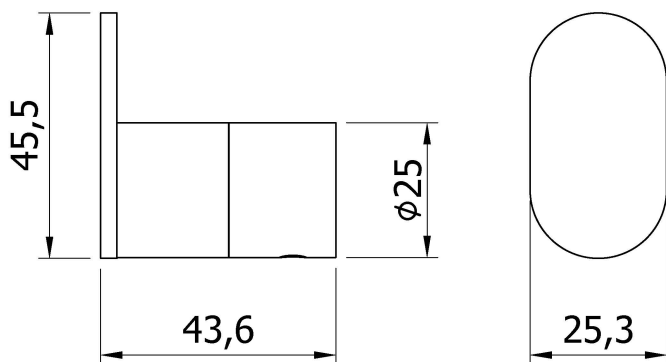

Texto sugerido para prescrição

Cabide NOFER, aço inoxidável AISI 304 acetinado. Dimensões: 45,5 altura x 25,3 largura x 43,6 profundidade (mm).

Manutenção

O aço inoxidável requer manutenção, uma vez que a sujidade pode corroer o cromo do aço inoxidável ao longo do tempo. Recomendamos uma limpeza mensal com o nosso produto especializado.

Características técnicas

Material: Aço inox AISI 304

Acabamento: Cetim

Dimensões: 45,5 A x 25,3 L x 43,6 P (mm)

Fixação

Fixação oculta na parede. Parafusos de fixação à parede incluídos.

Esquema dimensional