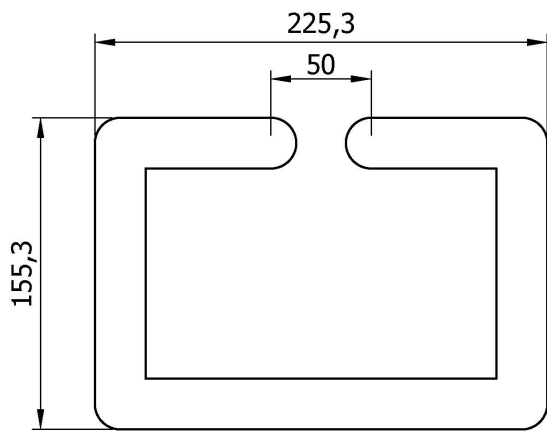

Texto sugerido para prescrição

Toalheiro NOFER, fabricado em aço inoxidável AISI 304, com acabamento brilhante. Dimensões: 155,3 cm de altura x 225,3 cm de largura x 70 cm de profundidade (mm).

Características técnicas

Material: Aço inox AISI 304

Acabamento: Luminosidade

Dimensões: 155,3 cm de altura x 225,3 cm de largura x 70 cm de profundidade (mm)

Fixação

Inclui parafusos para fixação oculta na parede.

Manutenção

O aço inoxidável requer manutenção uma vez que a sujidade ao longo do tempo pode danificar o cromo (Cr) contido no aço inoxidável. Recomendamos uma limpeza mensal com um produto especializado para aço inoxidável.

Esquema dimensional

Ctra. Laureà Miró, 385-387
08980 | Sant Feliu de Llobregat,
Barcelona - Espanha
T. +34 934 742 423
F. +34 934 743 548
nofer@nofer.com
www.nofer.com

PRODUCTOS
RELACIONADOS

09078.B

16843.B