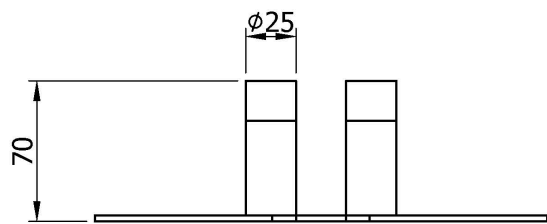

Texto sugerido para prescrição

Toalheiro NOFER, fabricado em aço inoxidável AISI 304, com acabamento brilhante. Dimensões: 155,3 cm de altura x 225,3 cm de largura x 70 cm de profundidade (mm).

Características técnicas

Material: Aço inox AISI 304

Acabamento: Luminosidade

Dimensões: 155,3 cm de altura x 225,3 cm de largura x 70 cm de profundidade (mm)

Fixação

Inclui parafusos para fixação oculta na parede.

Manutenção

O aço inoxidável requer manutenção uma vez que a sujidade ao longo do tempo pode danificar o cromo (Cr) contido no aço inoxidável. Recomendamos uma limpeza mensal com um produto especializado para aço inoxidável.

Esquema dimensional

Ctra. Laureà Miró, 385-387
08980 | Sant Feliu de Llobregat,
Barcelona - Espanha
T. +34 934 742 423
F. +34 934 743 548
nofer@nofer.com
www.nofer.com

PRODUCTOS
RELACIONADOS

09078.B

16843.B