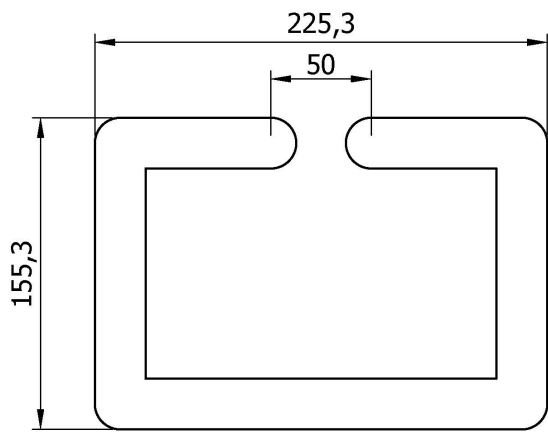

Texto sugerido para prescripción

Toallero NOFER, fabricado de acero inoxidable AISI 304, acabado negro.
Dimensiones: 155,3 alto x 225,3 ancho x 70 fondo (mm).

Características técnicas

Material: Acero inoxidable AISI 304

Acabado: Negro

Dimensiones: 155,3 alto x 225,3 ancho x 70 fondo (mm)

Fijación

Incluye tornillería fijación oculta a pared.

Limpieza

Se recomienda la limpieza con un paño de algodón ligeramente humedecido en una solución jabonosa. A continuación, secar.

Esquema dimensional

Ctra. Laureà Miró, 385-387
08980 | Sant Feliu de Llobregat,
Barcelona - España
T. +34 934 742 423
F. +34 934 743 548
nofer@nofer.com
www.nofer.com

PRODUCTOS
RELACIONADOS

09078.N

16843.N