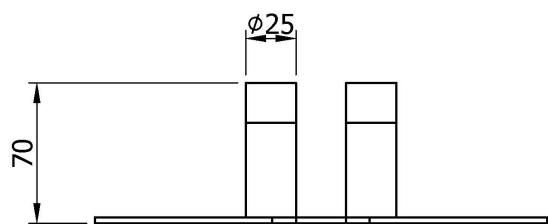

Ctra. Laureà Miró, 385-387
08980 | Sant Feliu de Llobregat,
Barcelona - España
T. +34 934 742 423
F. +34 934 743 548
nofer@nofer.com
www.nofer.com

PRODUCTOS
RELACIONADOS

09078.N

16843.N

16870.40.N

Estas especificaciones pueden ser modificadas y/o rectificadas debido a exigencias de fabricación.