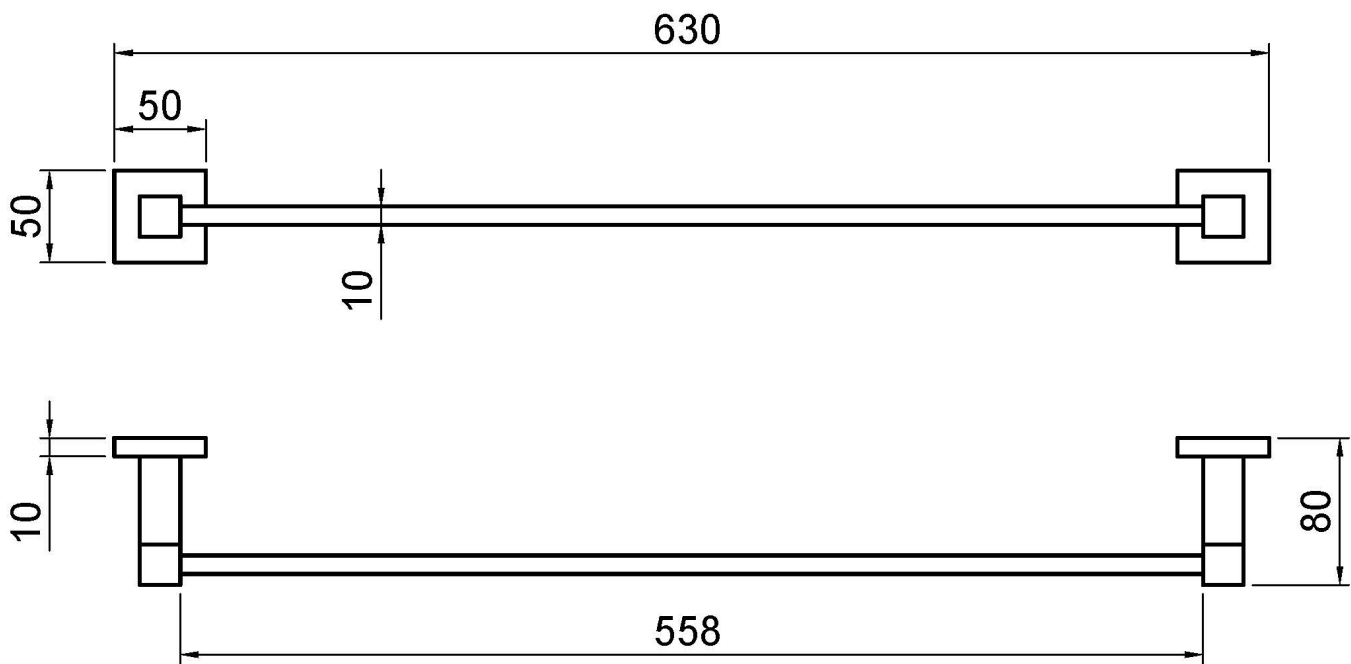

Ctra. Laureà Miró, 385-387
08980 | Sant Feliu de Llobregat,
Barcelona - España
T. +34 934 742 423
F. +34 934 743 548
nofer@nofer.com
www.nofer.com

PRODUCTOS
RELACIONADOS

09075.B

16878.B

16900.B

Estas especificaciones pueden ser modificadas y/o rectificadas debido a exigencias de fabricación.