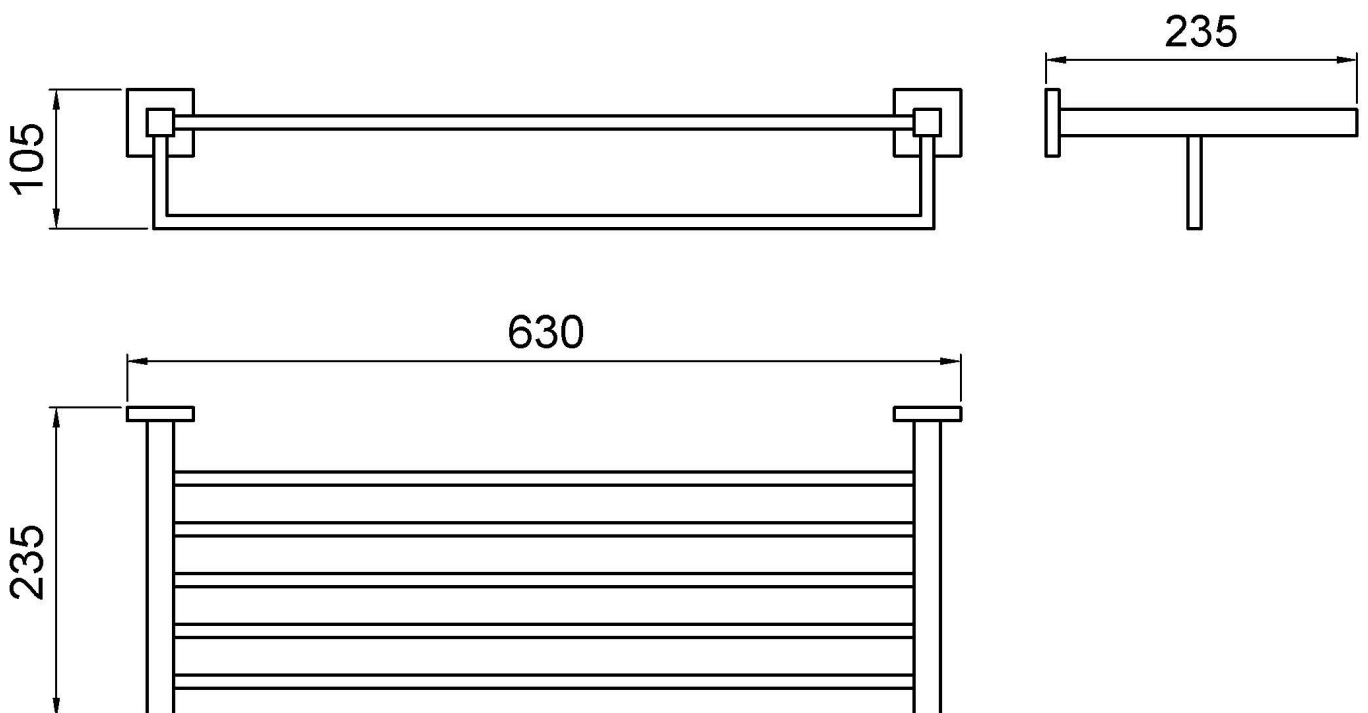

Esquema dimensional