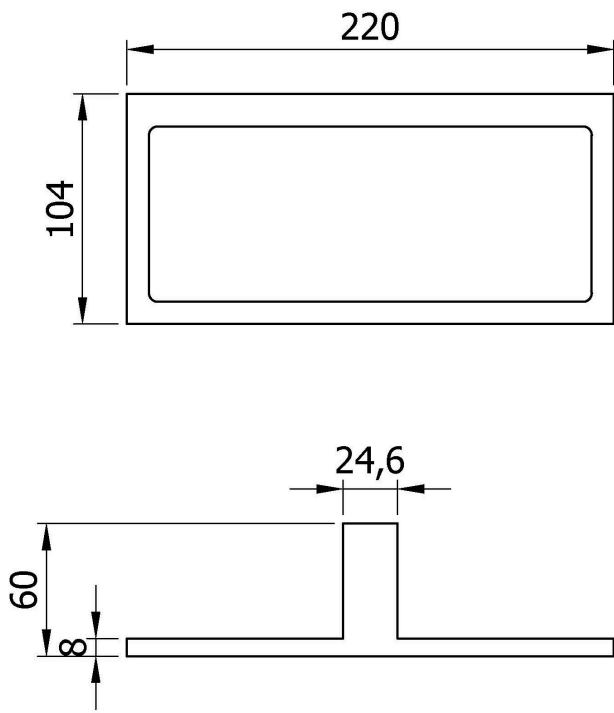

Texto sugerido para prescrição

Toalheiro NOFER, fabricado em aço inoxidável AISI 304, com acabamento em preto. Dimensões: 104 cm de altura x 220 cm de largura x 60 cm de profundidade (mm).

Características técnicas

Material: Aço inox AISI 304

Acabamento: Preto

Dimensões: 104 de altura x 220 de largura x 60 de profundidade (mm)

Fixação

Montagem em parede oculta. Parafusos de fixação incluídos.

Manutenção

O aço inoxidável requer manutenção uma vez que a sujidade ao longo do tempo pode danificar o cromo (Cr) contido no aço inoxidável. Recomendamos uma limpeza mensal com um produto especializado para aço inoxidável.

Esquema dimensional

Ctra. Laureà Miró, 385-387
08980 | Sant Feliu de Llobregat,
Barcelona - Espanha
T. +34 934 742 423
F. +34 934 743 548
nofer@nofer.com
www.nofer.com

PRODUCTOS
RELACIONADOS

09078.N

16873.N