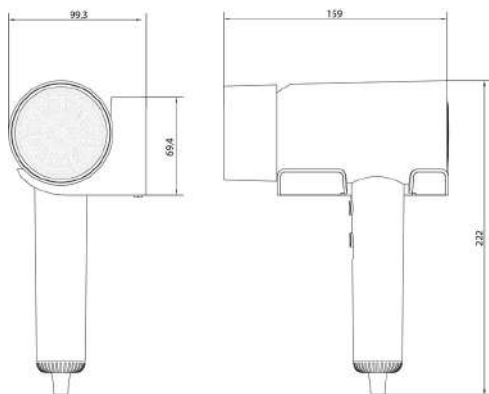

Texto sugerido para prescrição

Secador de cabelo NOFER, para instalação na parede com base de suporte com acabamento branco mate. Saída de ar com duas velocidades. Funcionamento por pressão contínua do botão para uma utilização totalmente segura em ambientes coletivos. Dimensões: 222 altura x 159 largura x 99,3 profundidade (mm).

Comprimento do cabo espiral de suporte de armas: 16 cm

Dimensões do tubo: 222 altura x 159 largura x 99,3 profundidade (mm).

Velocidade do motor: 21.000 rpm

Voltagem/frequência: 220 – 240 V// 50/60 Hz

Poder: 1600 W

Desenho dimensional (mm)

Ctra. Laureà Miró, 385-387
08980 | Sant Feliu de Llobregat,
Barcelona - Espanha
T. +34 934 742 423
F. +34 934 743 548
nofer@nofer.com
www.nofer.com

PRODUCTOS
RELACIONADOS

02010.W