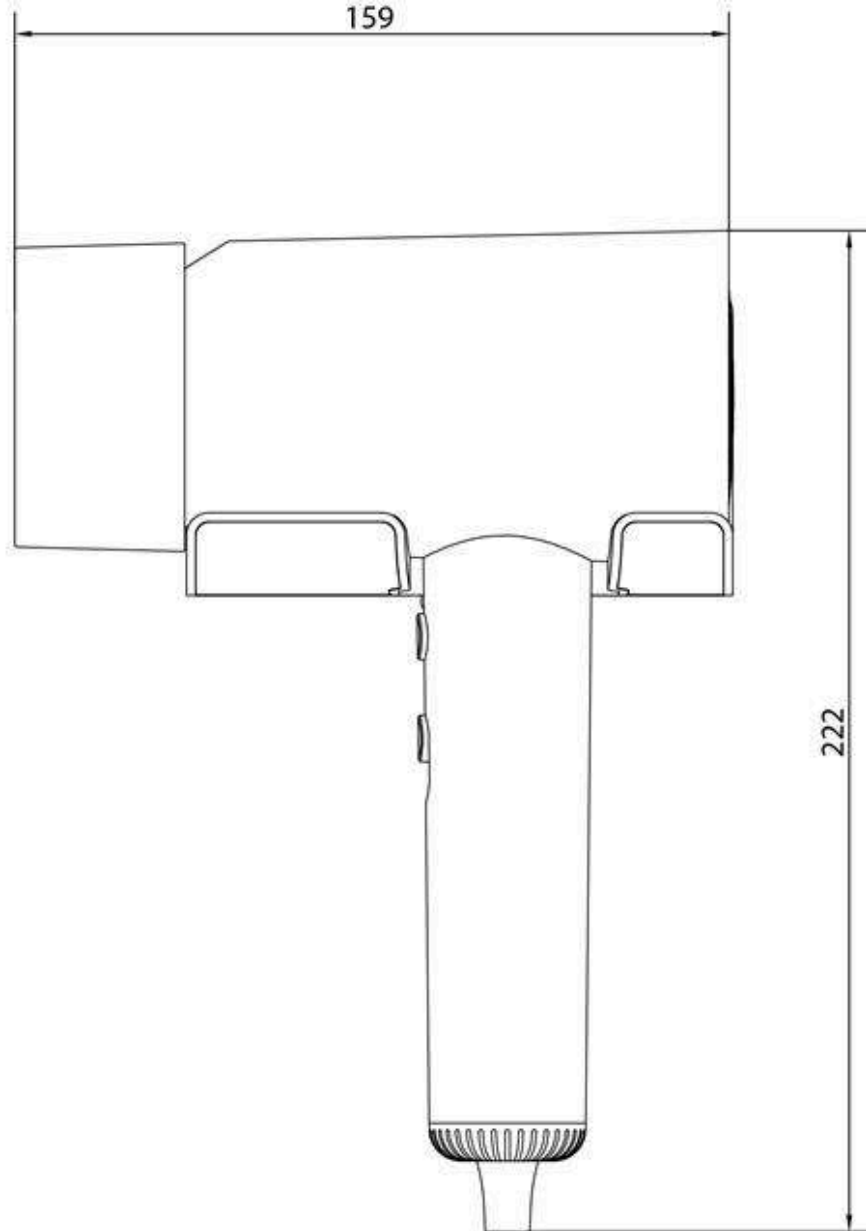

Texto sugerido para prescrição

Secador de cabelo NOFER, para instalação na parede com base de suporte com acabamento preto mate. Saída de ar com duas velocidades. Funcionamento por pressão contínua do botão para uma utilização totalmente segura em ambientes coletivos. Dimensões: 222 altura x 159 largura x 99,3 profundidade (mm).

Características técnicas

Material: ABS

Acabamento: Preto mate

Velocidade do motor: 21.000 rpm

Dimensões: 222 altura x 159 largura x 99,3 profundidade (mm).

Comprimento do cabo de ligação à rede eléctrica: 16 cm

Peso: 0,6 kg

Temperatura de saída de ar: 55-60 °C

Desenho dimensional (mm)

Ctra. Laureà Miró, 385-387
08980 | Sant Feliu de Llobregat,
Barcelona - Espanha
T. +34 934 742 423
F. +34 934 743 548
nofer@nofer.com
www.nofer.com