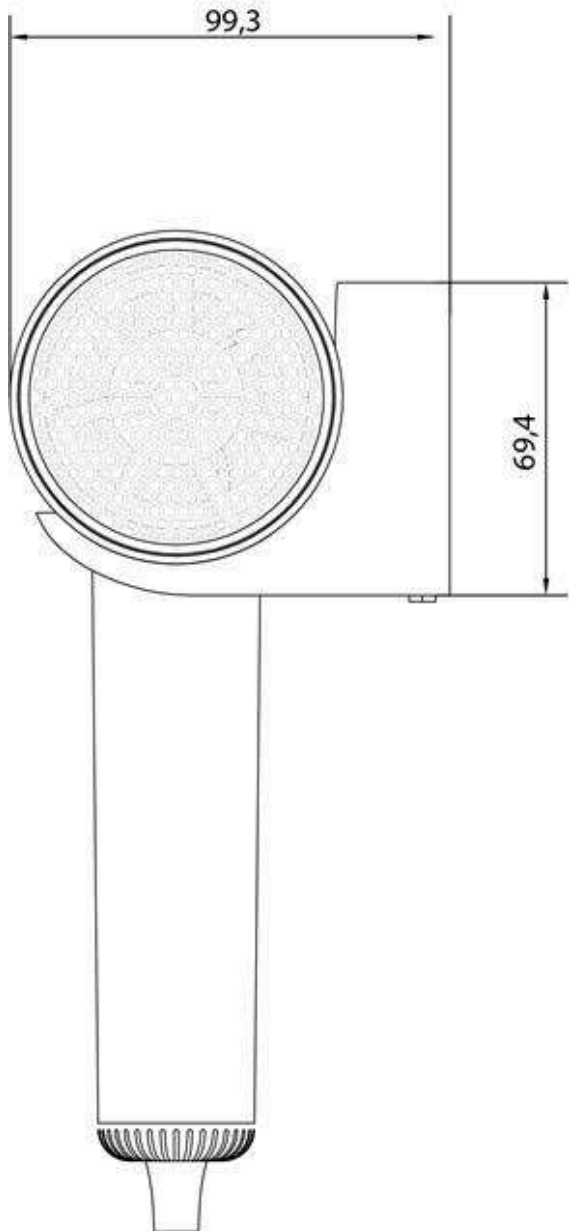

Texto sugerido para prescrição

Secador de cabelo NOFER, para instalação na parede com base de suporte com acabamento preto mate. Saída de ar com duas velocidades. Funcionamento por pressão contínua do botão para uma utilização totalmente segura em ambientes coletivos. Dimensões: 222 altura x 159 largura x 99,3 profundidade (mm).

Características técnicas

Material: ABS

Acabamento: Preto mate

Velocidade do motor: 21.000 rpm

Dimensões: 222 altura x 159 largura x 99,3 profundidade (mm).

Comprimento do cabo de ligação à rede eléctrica: 16 cm

Peso: 0,6 kg

Temperatura de saída de ar: 55-60 °C

Desenho dimensional (mm)

Ctra. Laureà Miró, 385-387
08980 | Sant Feliu de Llobregat,
Barcelona - Espanha
T. +34 934 742 423
F. +34 934 743 548
nofer@nofer.com
www.nofer.com