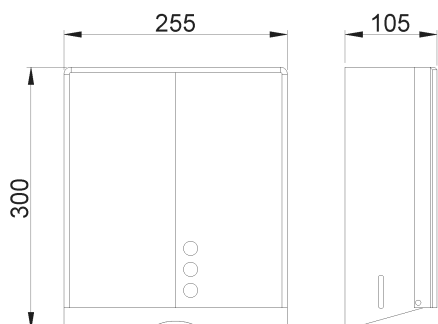

Esquema dimensional